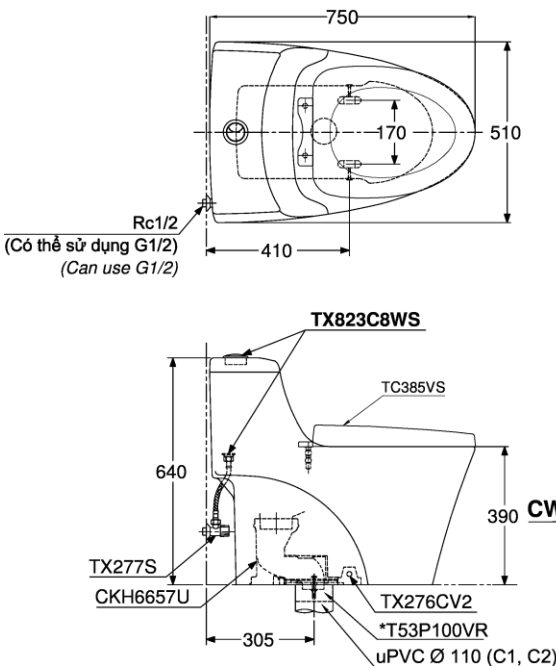

Item number: CW823RAT3 Mã sản phẩm

Features Đặc điểm

- Contemporary & elegant design
Thiết kế sang trọng
- Full skirt toilet, easy to clean
Bàn cầu thân kín, dễ dàng vệ sinh
- Powerful & effective Tonardo flush system
Công nghệ xả Tonardo mạnh mẽ, hiệu quả
- Water saving with dual water flush 4.5/3L
Tiết kiệm nước với chế độ xả 4.5/3.0 (L)
- Soft closing seat & cover
Nắp đóng êm

Specifications Tiêu chuẩn kỹ thuật

Design/ Thiết kế:	Elongated/ Thân dài
Flush system/ Hệ thống xả:	Tornado
Flush type/ Loại xả:	Dual flush/ Nhấn đôi
Water consumption/ Lượng nước sử dụng:	4.5/3.0 (L)
Water pressure/ Áp lực nước sử dụng:	0.05 ~ 0.75 (Mpa)
Rough-in/ Tâm xả:	305 (mm)
Product dimensions/ Kích thước sản phẩm:	L750 x W510 x H640 (mm)
Material/ Vật liệu:	Vitreous china/ Sứ vệ sinh

CW823RAT3

* Phụ kiện không bán kèm thân cầu./ The part is not provided with the toilet bowl box.

Parts description Danh mục phụ kiện

- Toilet bowl/ Thân cầu **CW823RA**
Floor flange/ Đệm thoát sàn: * T53P100VR
- Seat & cover/ Bệ ngồi & nắp đậy **TC385VS**

*The part is not provided with the toilet bowl box.
Phụ kiện không bán kèm thân cầu.

Colors Màu sắc

White (cefiontect)
Trắng (cefiontect)