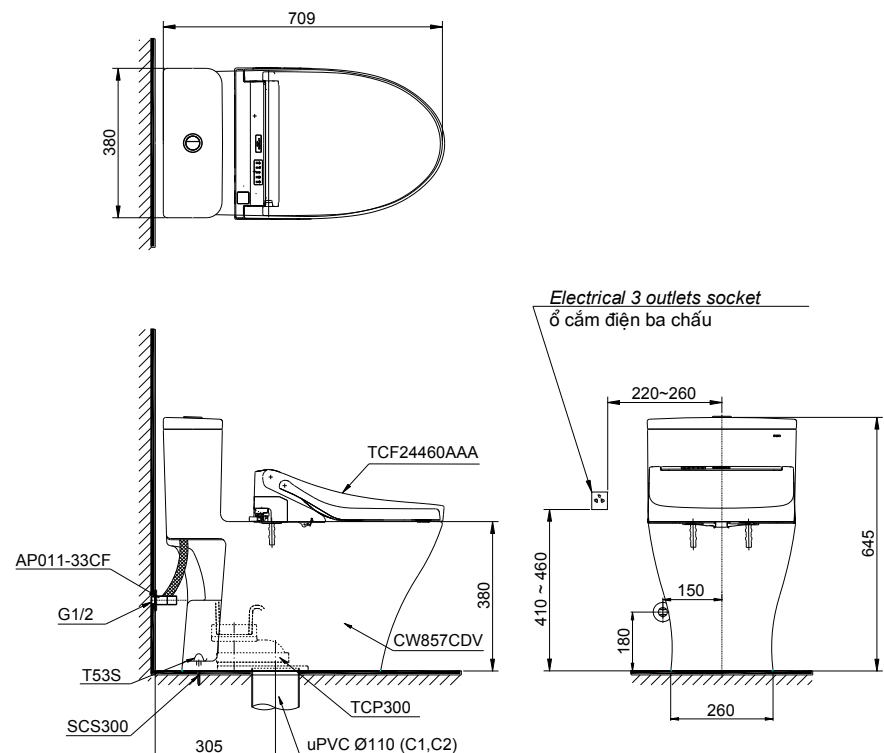

One piece toilet with
WASHLET C5 series TCF24460AAA
Bàn cầu một khối kèm nắp rửa điện tử
WASHLET dòng C5 TCF24460AAA

TOTO
GREEN
CHALLENGE

Features

Đặc điểm

- Contemporary & elegant design
Thiết kế sang trọng, tinh tế
- Full skirt toilet, easy to clean
Bàn cầu thân kín, dễ dàng vệ sinh
- Stain Resistant, Easy-to-clean Surface with CEFIONTECT Technology
Hệ thống Men sứ chống dính CEFIONTECT dễ dàng vệ sinh, làm sạch
- Tornado Flush System, saving water 4.5/3.0 (L)
Hệ thống xả Tornado tiết kiệm nước 4.5/3.0 (L)
- Pair with multi function electric seat
Kết hợp nắp rửa điện tử đa chức năng

Specifications

Tiêu chuẩn kỹ thuật

Design: Thiết kế:	Elongated Thân dài
Flush system: Hệ thống xả	Tornado
Flush type: Loại xả:	Dual flush Nhấn đôi
Water consumption: Lượng nước sử dụng	4.5/3.0 (L)
Water pressure Áp lực nước sử dụng:	0.05 ~ 0.70 (Mpa)
Rough-in: Tâm xả	305 (mm)
Water surface Mặt nước đọng:	143 x 105 (mm)
Trap diameter: Đường kính đường thải	Ø60 (mm)
Product dimensions: Kích thước sản phẩm	L709 x W380 x H645 (mm)
Material: Vật liệu:	Vitreous china Sứ vệ sinh

MS857CDW15

☒ : Ổ cắm điện ba chấu (dây phải được nối đất), kiểu G.
Electrical 3 outlets socket (must have really ground connection phase), type G.

Parts description Danh mục phụ kiện

- ① Toilet bowl/ Thân cầu
Toilet body/ Thân sứ: C857CD
CW857CDV
Socket/ Ống nối sàn: TCP300
Fixing set/ Bộ cố định: SCS300
Cover cap set/ Bộ mũ chụp: T53S
Stop valve & Flexible hose:
Van dừng & dây cáp: AP011-33CF

- ② Seat & cover/ Bộ ngồi & nắp đậy TCF24460AAA

*Sections ① and ② are packaged in separate boxes.
Phần ① và ② được đóng gói thành những hộp riêng biệt.
*The TCP300, SCS300, T53S parts are in the VM5U024 set.
Các phụ kiện TCP300, SCS300, T53S nằm trong bộ VM5U024.