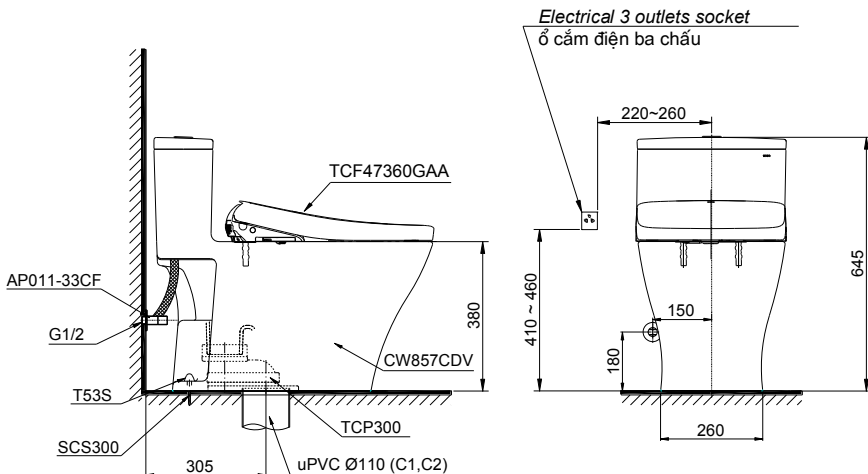

One piece toilet with
WASHLET S7 series TCF47360GAA
Bàn cầu một khối kèm nắp rửa điện tử
WASHLET dòng S7 TCF47360GAA

TOTO
GREEN
CHALLENGE

Features

Đặc điểm

- Contemporary & elegant design
Thiết kế sang trọng, tinh tế
- Full skirt toilet, easy to clean
Bàn cầu thân kín, dễ dàng vệ sinh
- Stain Resistant, Easy-to-clean Surface with CEFIONTECT Technology
Hệ thống Men sứ chống dính CEFIONTECT dễ dàng vệ sinh, làm sạch
- Tornado Flush System, saving water 4.5/3.0 (L)
Hệ thống xả Tornado tiết kiệm nước 4.5/3.0 (L)
- Pair with multi function electric seat
Kết hợp nắp rửa điện tử đa chức năng

Specifications

Tiêu chuẩn kỹ thuật

Design: Thiết kế:	Elongated Thân dài
Flush system: Hệ thống xả	Tornado
Flush type: Loại xả:	Dual flush Nhấn đôi
Water consumption: Lượng nước sử dụng	4.5/3.0 (L)
Water pressure Áp lực nước sử dụng:	0.05 ~ 0.70 (Mpa)
Rough-in: Tâm xả	305 (mm)
Water surface Mặt nước đọng:	143 x 105 (mm)
Trap diameter: Đường kính đường thải	Ø60 (mm)
Product dimensions: Kích thước sản phẩm	L709 x W380 x H645 (mm)
Material: Vật liệu:	Vitreous china Sứ vệ sinh

MS857CDW23

☑ : Ổ cắm điện ba chấu (dây phải được nối đất), kiểu G.
Electrical 3 outlets socket (must have really ground connection phase), type G.

Parts description Danh mục phụ kiện

- ① Toilet bowl/ Thân cầu
Toilet body/ Thân sứ:
Socket/ Ống nối sàn:
Fixing set/ Bộ cố định:
Cover cap set/ Bộ mũ chụp:
Stop valve & Flexible hose:
Van dừng & dây cấp

- ② Seat & cover/ Bệ ngồi & nắp đậy TCF47360GAA

*Sections ① and ② are packaged in separate boxes.
Phần ① và ② được đóng gói thành những hộp riêng biệt.

*The TCP300, SCS300, T53S parts are in the VM5U024 set.
Các phụ kiện TCP300, SCS300, T53S nằm trong bộ VM5U024.