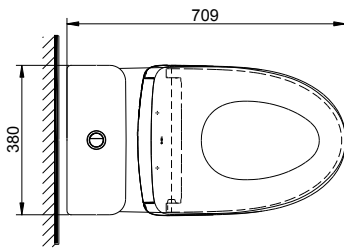

One piece toilet with
WASHLET S7 series TCF47360GAA
Bàn cầu một khối kèm nắp rửa điện tử
WASHLET dòng S7 TCF47360GAA

TOTO
GREEN
CHALLENGE

Features

Đặc điểm

- Contemporary & elegant design
Thiết kế sang trọng, tinh tế
- Full skirt toilet, easy to clean
Bàn cầu thân kín, dễ dàng vệ sinh
- Stain Resistant, Easy-to-clean Surface with CEFIONTECT Technology
Hệ thống Men sứ chống dính CEFIONTECT dễ dàng vệ sinh, làm sạch
- Tornado Flush System, saving water 4.5/3.0 (L)
Hệ thống xả Tornado tiết kiệm nước 4.5/3.0 (L)
- Pair with multi function electric seat
Kết hợp nắp rửa điện tử đa chức năng

Specifications

Tiêu chuẩn kỹ thuật

Design: Thiết kế:	Elongated Thân dài
Flush system: Hệ thống xả	Tornado
Flush type: Loại xả:	Dual flush Nhấn đôi
Water consumption: Lượng nước sử dụng	4.5/3.0 (L)
Water pressure Áp lực nước sử dụng:	0.05 ~ 0.70 (Mpa)
Rough-in: Tâm xả	305 (mm)
Water surface Mặt nước đọng:	143 x 105 (mm)
Trap diameter: Đường kính đường thải	Ø60 (mm)
Product dimensions: Kích thước sản phẩm	L709 x W380 x H645 (mm)
Material: Vật liệu:	Vitreous china Sứ vệ sinh

MS857CDW23

☑ : Ổ cắm điện ba chấu (dây phải được nối đất), kiểu G.
Electrical 3 outlets socket (must have really ground connection phase), type G.

Parts description Danh mục phụ kiện

- ① Toilet bowl/ Thân cầu
Toilet body/ Thân sứ:
Socket/ Ống nối sàn:
Fixing set/ Bộ cố định:
Cover cap set/ Bộ mũ chụp:
Stop valve & Flexible hose:
Van dừng & dây cấp