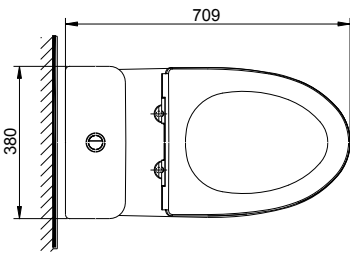

Specifications Tiêu chuẩn kỹ thuật

<i>Design:</i>	<i>Elongated</i>
<i>Thiết kế:</i>	<i>Thân dài</i>
<i>Flush system:</i>	<i>Tornado</i>
<i>Hệ thống xả</i>	
<i>Flush type:</i>	<i>Dual flush</i>
<i>Loại xả:</i>	<i>Nhấn đôi</i>
<i>Water consumption:</i>	<i>4.5/3.0 (L)</i>
<i>Lượng nước sử dụng</i>	
<i>Water pressure</i>	<i>0.05 ~ 0.70 (Mpa)</i>
<i>Áp lực nước sử dụng:</i>	
<i>Rough-in:</i>	<i>305 (mm)</i>
<i>Tâm xả</i>	
<i>Water surface</i>	<i>143 x 105 (mm)</i>
<i>Mặt nước đọng:</i>	
<i>Trap diameter:</i>	<i>Ø60 (mm)</i>
<i>Đường kính đường thải</i>	
<i>Product dimensions:</i>	<i>L709 x W380 x H645 (mm)</i>
<i>Kích thước sản phẩm</i>	
<i>Material:</i>	<i>Vitreous china</i>
<i>Vật liệu:</i>	<i>Sứ vệ sinh</i>

MS857DT8