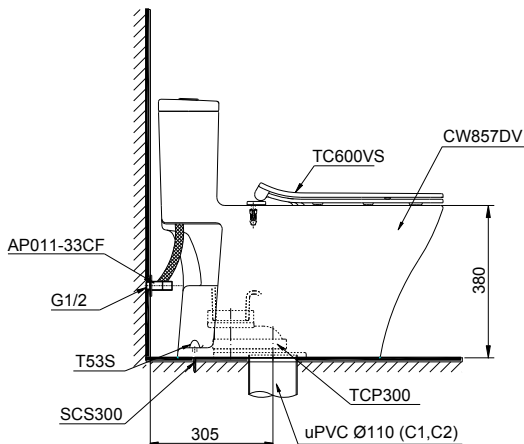

One piece toilet with Soft-closing
Seat & cover TC600VS
Bàn cầu một khối kèm nắp đóng êm TC600VS

TOTO
GREEN
CHALLENGE

Features Đặc điểm

- *Contemporary & elegant design*
Thiết kế sang trọng, tinh tế
- *Full skirt toilet, easy to clean*
Bàn cầu thân kín, dễ dàng vệ sinh
- *Stain Resistant, Easy-to-clean Surface with CEFIONTECT Technology*
Hệ thống Men sứ chống dính CEFIONTECT dễ dàng vệ sinh, làm sạch
- *Tornado Flush System, saving water 4.5/3.0 (L)*
Hệ thống xả Tornado tiết kiệm nước 4.5/3.0 (L)

Specifications Tiêu chuẩn kỹ thuật

<i>Design:</i>	<i>Elongated</i>
<i>Thiết kế:</i>	<i>Thân dài</i>
<i>Flush system:</i>	<i>Tornado</i>
<i>Hệ thống xả</i>	
<i>Flush type:</i>	<i>Dual flush</i>
<i>Loại xả:</i>	<i>Nhấn đôi</i>
<i>Water consumption:</i>	<i>4.5/3.0 (L)</i>
<i>Lượng nước sử dụng</i>	
<i>Water pressure</i>	<i>0.05 ~ 0.70 (Mpa)</i>
<i>Áp lực nước sử dụng:</i>	
<i>Rough-in:</i>	<i>305 (mm)</i>
<i>Tâm xả</i>	
<i>Water surface</i>	<i>143 x 105 (mm)</i>
<i>Mặt nước đọng:</i>	
<i>Trap diameter:</i>	<i>Ø60 (mm)</i>
<i>Đường kính đường thải</i>	
<i>Product dimensions:</i>	<i>L709 x W380 x H645 (mm)</i>
<i>Kích thước sản phẩm</i>	
<i>Material:</i>	<i>Vitreous china</i>
<i>Vật liệu:</i>	<i>Sứ vệ sinh</i>

MS857DT8

Parts description Danh mục phụ kiện

- ① **Toilet bowl/ Thân cầu** C857D
Toilet body/ Thân sứ: CW857DV
Socket/ Ống nối sàn: TCP300
Fixing set/ Bộ cố định: SCS300
Cover cap set/ Bộ mũ chụp: T53S
Stop valve & Flexible hose: AP011-33CF
Van dừng & dây cáp

- ② **Seat & cover/ Bộ ngồi & nắp đậy TC600VS**

*Sections ① and ② are packaged in separate boxes.
Phần ① và ② được đóng gói thành những hộp riêng biệt.

*The TCP300, SCS300, T53S parts are in the VM5U024 set.
Các phụ kiện TCP300, SCS300, T53S nằm trong bộ VM5U024.