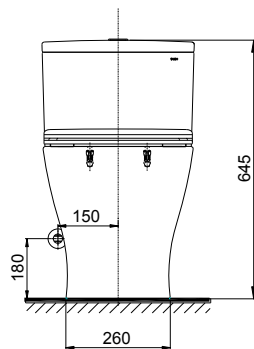

Specifications Tiêu chuẩn kỹ thuật

<i>Design:</i>	<i>Elongated</i>
<i>Thiết kế:</i>	<i>Thân dài</i>
<i>Flush system:</i>	<i>Tornado</i>
<i>Hệ thống xả</i>	
<i>Flush type:</i>	<i>Dual flush</i>
<i>Loại xả:</i>	<i>Nhấn đôi</i>
<i>Water consumption:</i>	<i>4.5/3.0 (L)</i>
<i>Lượng nước sử dụng</i>	
<i>Water pressure</i>	<i>0.05 ~ 0.70 (Mpa)</i>
<i>Áp lực nước sử dụng:</i>	
<i>Rough-in:</i>	<i>305 (mm)</i>
<i>Tâm xả</i>	
<i>Water surface</i>	<i>143 x 105 (mm)</i>
<i>Mặt nước đọng:</i>	
<i>Trap diameter:</i>	<i>Ø60 (mm)</i>
<i>Đường kính đường thải</i>	
<i>Product dimensions:</i>	<i>L709 x W380 x H645 (mm)</i>
<i>Kích thước sản phẩm</i>	
<i>Material:</i>	<i>Vitreous china</i>
<i>Vật liệu:</i>	<i>Sứ vệ sinh</i>

MS857DT8