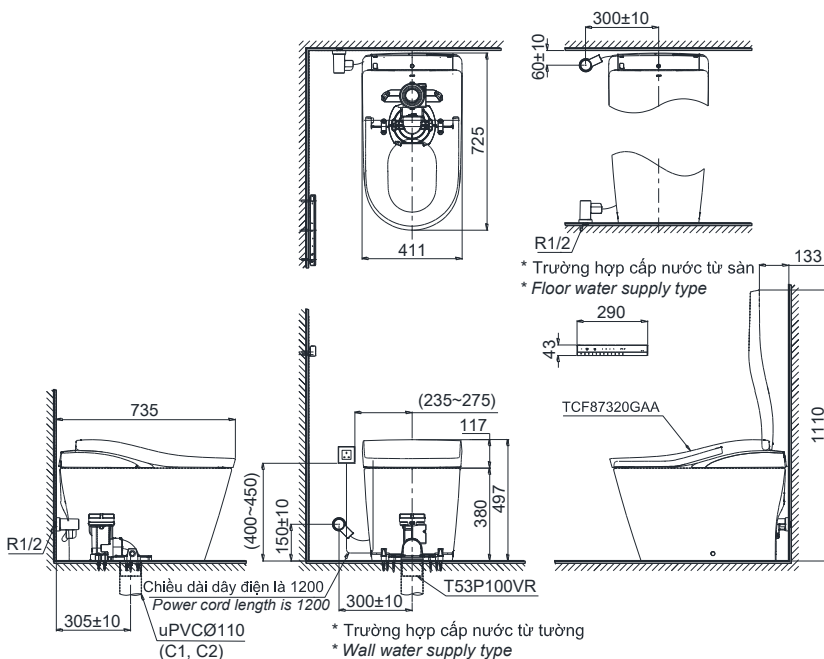

Smart toilet NEOREST LS Bàn cầu thông minh NEOREST LS

TOTO
GREEN
CHALLENGE

CS911VT/TCF87320GAA/T53P100VR

Ⓜ: Ổ cắm điện ba chấu (dây phải được nối đất, cực nối đất ở trên), kiểu G hoặc ổ cắm đa năng.
3 pin wall socket (must have really ground connection phase), type G or multi socket.

Specifications Tiêu chuẩn kỹ thuật

Design: Thiết kế:	Elongated Thân dài
Flush system: Hệ thống xả	Tornado
Flush type: Loại xả:	Auto flush Xả tự động
Water consumption: Lượng nước sử dụng	3.8/3.0 (L)
Water pressure: Áp lực nước sử dụng	0.05 ~ 0.75 (Mpa)
Power supply: Nguồn điện sử dụng	220~240 (V), 50/60 (Hz)
Rough-in: Tâm xả	305 (mm)
Product dimensions: Kích thước sản phẩm	L725 x W411 x H497 (mm)
Material: Vật liệu:	Vitreous china Sứ vệ sinh

Parts description Danh mục phụ kiện

- **Toilet bowl/ Thân cầu** CS911VT
- **Floor flange/ Bích nối sàn** T53P100VR
- **Washlet/ Nắp rửa điện tử** TCF87320GAA

Colors Màu sắc

White (cefiontect)/ Trắng (cefiontect)