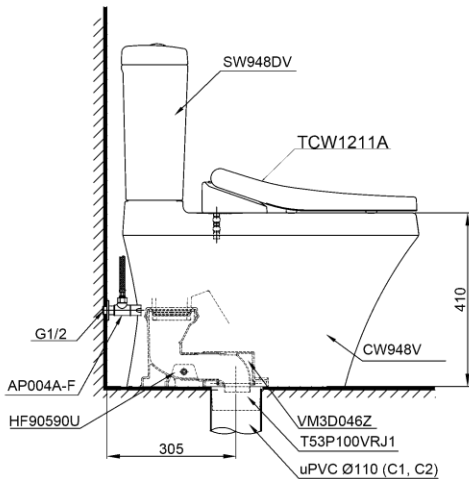

### Close-Coupled Toilet with Eco-washer Seat & Cover TCW1211A

Bàn cầu hai khối, nắp đóng êm kèm vòi rửa nước lạnh TCW1211A

# CS948DE4

## Specifications Tiêu chuẩn kỹ thuật

<i>Design:</i>	<i>Elongated</i>
<i>Thiết kế:</i>	<i>Thân dài</i>
<i>Flush system:</i>	<i>Tornado</i>
<i>Hệ thống xả</i>	
<i>Flush type:</i>	<i>Dual flush</i>
<i>Loại xả:</i>	<i>Nhấn đôi</i>
<i>Water consumption:</i>	<i>4.5/ 3.0 (L)</i>
<i>Lượng nước sử dụng</i>	
<i>Water pressure:</i>	<i>0.05 ~ 0.70 (Mpa)</i>
<i>Áp lực nước sử dụng</i>	
<i>Rough-in:</i>	<i>305 (mm)</i>
<i>Tâm xả</i>	
<i>Water surface:</i>	<i>102 x 127(mm)</i>
<i>Mặt nước đọng</i>	
<i>Trap diameter:</i>	<i>ø63 (mm)</i>
<i>Đường kính đường thải</i>	
<i>Product dimensions:</i>	<i>L700 x W380 x H806 (mm)</i>
<i>Kích thước sản phẩm</i>	
<i>Material:</i>	<i>Vitreous china</i>
<i>Vật liệu:</i>	<i>Sứ vệ sinh</i>

## Parts description Danh mục phụ kiện

- **Toilet bowl/ Thân cầu** **C948**  
*Toilet body/ Thân sứ:* CW948V  
*Fixing set/ Bộ cố định:* HF90590U  
*Cap/ Mũ chụp:* HF9A874  
*Stop valve and flexible hoses* AP004A-F  
*Van dừng và dây cấp:*  
*Socket/ Ống nối sàn:* VM3D046Z  
*Floor flange set/ Bộ bích nối sàn:* T53P100VRJ1
- **Toilet tank/ Két nước:** **S948D**  
*Tank body/ Thân sứ* SW948DV
- **Seat & cover/ Bộ ngồi & nắp đậy** **TCW1211A**