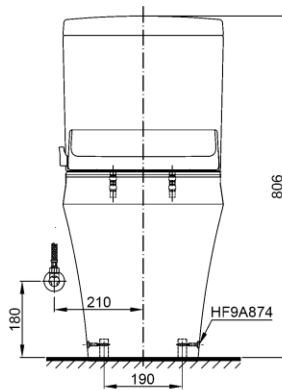

Specifications Tiêu chuẩn kỹ thuật

<i>Design:</i>	<i>Elongated</i>
<i>Thiết kế:</i>	<i>Thân dài</i>
<i>Flush system:</i>	<i>Tornado</i>
<i>Hệ thống xả</i>	
<i>Flush type:</i>	<i>Dual flush</i>
<i>Loại xả:</i>	<i>Nhấn đôi</i>
<i>Water consumption:</i>	<i>4.5/ 3.0 (L)</i>
<i>Lượng nước sử dụng</i>	
<i>Water pressure:</i>	<i>0.05 ~ 0.70 (Mpa)</i>
<i>Áp lực nước sử dụng</i>	
<i>Rough-in:</i>	<i>305 (mm)</i>
<i>Tâm xả</i>	
<i>Water surface:</i>	<i>102 x 127(mm)</i>
<i>Mặt nước đọng</i>	
<i>Trap diameter:</i>	<i>ø63 (mm)</i>
<i>Đường kính đường thải</i>	
<i>Product dimensions:</i>	<i>L700 x W380 x H806 (mm)</i>
<i>Kích thước sản phẩm</i>	
<i>Material:</i>	<i>Vitreous china</i>
<i>Vật liệu:</i>	<i>Sứ vệ sinh</i>

CS948DE4