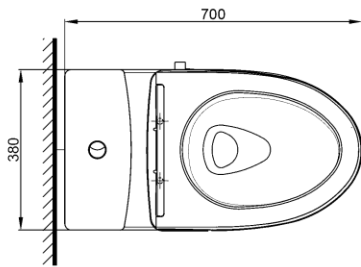

Specifications Tiêu chuẩn kỹ thuật

<i>Design:</i>	<i>Elongated</i>
<i>Thiết kế:</i>	<i>Thân dài</i>
<i>Flush system:</i>	<i>Tornado</i>
<i>Hệ thống xả</i>	
<i>Flush type:</i>	<i>Dual flush</i>
<i>Loại xả:</i>	<i>Nhấn đôi</i>
<i>Water consumption:</i>	<i>4.5/ 3.0 (L)</i>
<i>Lượng nước sử dụng</i>	
<i>Water pressure:</i>	<i>0.05 ~ 0.70 (Mpa)</i>
<i>Áp lực nước sử dụng</i>	
<i>Rough-in:</i>	<i>305 (mm)</i>
<i>Tâm xả</i>	
<i>Water surface:</i>	<i>102 x 127(mm)</i>
<i>Mặt nước đọng</i>	
<i>Trap diameter:</i>	<i>ø63 (mm)</i>
<i>Đường kính đường thải</i>	
<i>Product dimensions:</i>	<i>L700 x W380 x H806 (mm)</i>
<i>Kích thước sản phẩm</i>	
<i>Material:</i>	<i>Vitreous china</i>
<i>Vật liệu:</i>	<i>Sứ vệ sinh</i>

CS948DE4