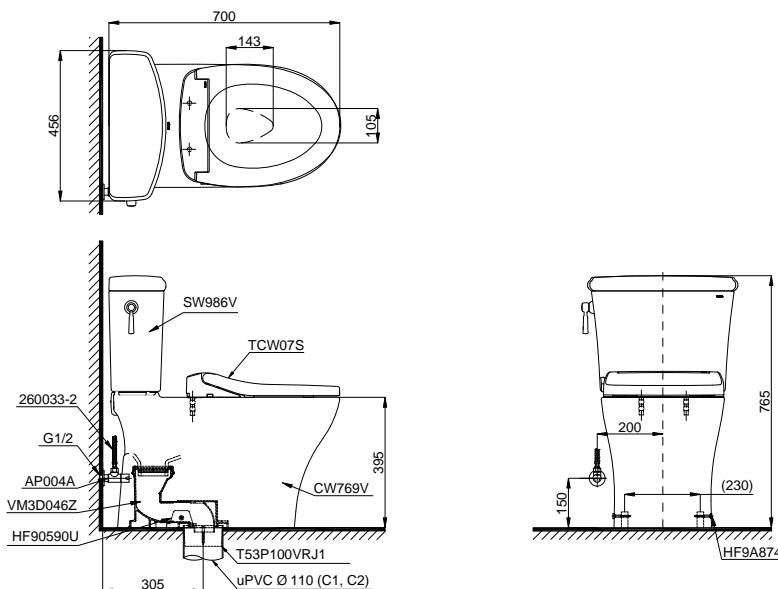

## Specifications Tiêu chuẩn kỹ thuật

<b>Design/ Thiết kế:</b>	<b>Elongated/ Thân dài</b>
<b>Flush system/ Hệ thống xả:</b>	<b>Tornado</b>
<b>Flush type/ Loại xả:</b>	<b>Hand lever/ Tay gạt</b>
<b>Water consumption/ Lượng nước sử dụng:</b>	<b>4.5/ 3.0 (L)</b>
<b>Water pressure/ Áp lực nước sử dụng:</b>	<b>0.05 ~ 0.70 (Mpa)</b>
<b>Rough-in/ Tâm xả:</b>	<b>305 (mm)</b>
<b>Water surface/ Mặt nước động:</b>	<b>143 x 105 (mm)</b>
<b>Trap diameter/ Đường kính đường thải:</b>	<b>Ø63 (mm)</b>
<b>Product dimensions/ Kích thước sản phẩm:</b>	<b>L700 x W456 x H765 (mm)</b>
<b>Material/ Vật liệu:</b>	<b>Vitreous china/ Sứ vệ sinh</b>

## Parts description Danh mục phụ kiện

- **Toilet bowl/ Thân cầu** **C769**  
Toilet body/ Thân sứ: CW769V  
Fixing set/ Bộ cố định: HF90590U  
Cap/ Mũ chụp: HF9A874  
Stop valve/ Van dừng: AP004A  
Flexible hose/ Dây cấp: 260033-2  
Socket/ Ống nối sàn: VM3D046Z  
Floor flange/ Đệm thoát sàn: T53P100VRJ1
- **Toilet tank/ Két nước:** **S986G**  
Tank body/ Thân sứ: SW986V
- **Seat & cover/ Bộ ngồi & nắp đậy** **TCW07S**