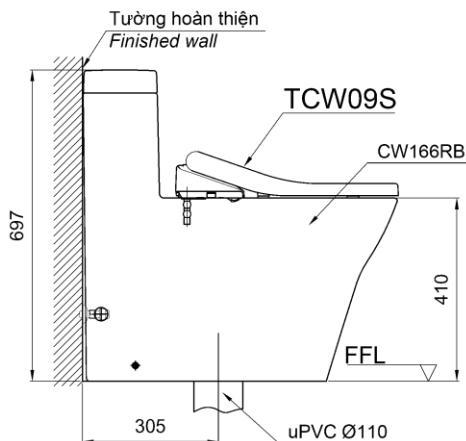

One Piece Toilet with Ecowasher Bàn cầu một khối kèm nắp rửa cơ Ecowasher

TOTO
GREEN
CHALLENGE

Features Đặc điểm

- **Stain Resistant, Easy-to-clean Surface with CEFIONTECT Technology**
Men sứ chống dính, chống bám bẩn CEFIONTECT
- **Quiet, Powerful, Water-saving Tornado Flush System**
Hệ thống xả xoáy Tornado siêu mạnh, siêu êm, tiết kiệm nước
- **Eco-Washer Seat & Cover with Rear Cleansing & Front Cleansing**
Tích hợp vòi rửa nước lạnh với chức năng rửa sau và rửa tiểu nữ

Specifications Tiêu chuẩn kỹ thuật

Design:	D - Shape
Thiết kế:	Dạng chữ D
Flush system:	Tornado
Hệ thống xả	
Flush type:	Dual flush
Loại xả:	Nhấn đôi
Water consumption:	4.5/ 3.0 (L)
Lượng nước sử dụng	
Water pressure:	0.05 ~ 0.75 (Mpa)
Áp lực nước sử dụng	
Rough-in:	305 (mm)
Tâm xả	
Product dimensions:	L704 x W392 x H697 (mm)
Kích thước sản phẩm	
Material:	Vitreous china
Vật liệu:	Sứ vệ sinh

CW166RB/TCW09S

Parts description Danh mục phụ kiện

- **Toilet bowl/ Thân cầu** **CW166RB**
Floor flange set/ Bộ bích nối sàn: *T53P100VR
* The part is not packed into the toilet bowl box.
Phụ kiện không đóng gói cùng thân cầu.
- **Seat & cover/ Bộ ngồi & nắp đậy** **TCW09S**