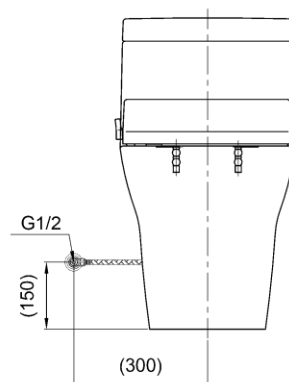

Specifications Tiêu chuẩn kỹ thuật

Design:	D - Shape
Thiết kế:	Dạng chữ D
Flush system:	Tornado
Hệ thống xả	
Flush type:	Dual flush
Loại xả:	Nhấn đôi
Water consumption:	4.5/ 3.0 (L)
Lượng nước sử dụng	
Water pressure:	0.05 ~ 0.75 (Mpa)
Áp lực nước sử dụng	
Rough-in:	305 (mm)
Tâm xả	
Product dimensions:	L704 x W392 x H697 (mm)
Kích thước sản phẩm	
Material:	Vitreous china
Vật liệu:	Sứ vệ sinh

CW166RB/TCW09S

Parts description Danh mục phụ kiện

- **Toilet bowl/ Thân cầu** **CW166RB**
Floor flange set/ Bộ bích nối sàn: *T53P100VR
* The part is not packed into the toilet bowl box.
Phụ kiện không đóng gói cùng thân cầu.
- **Seat & cover/ Bộ ngồi & nắp đậy** **TCW09S**