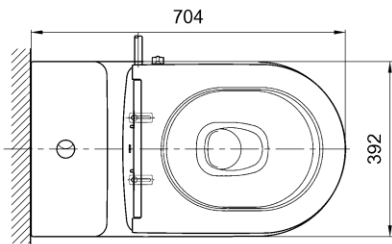

CW166RB/TCW09S

Parts description Danh mục phụ kiện

- **Toilet bowl/ Thân cầu** **CW166RB**
  Floor flange set/ Bộ bích nối sàn: *T53P100VR
  * The part is not packed into the toilet bowl box.
  Phụ kiện không đóng gói cùng thân cầu.
- **Seat & cover/ Bộ ngồi & nắp đậy** **TCW09S**

Colors Màu sắc

White (cefiontect)/ Trắng (cefiontect)