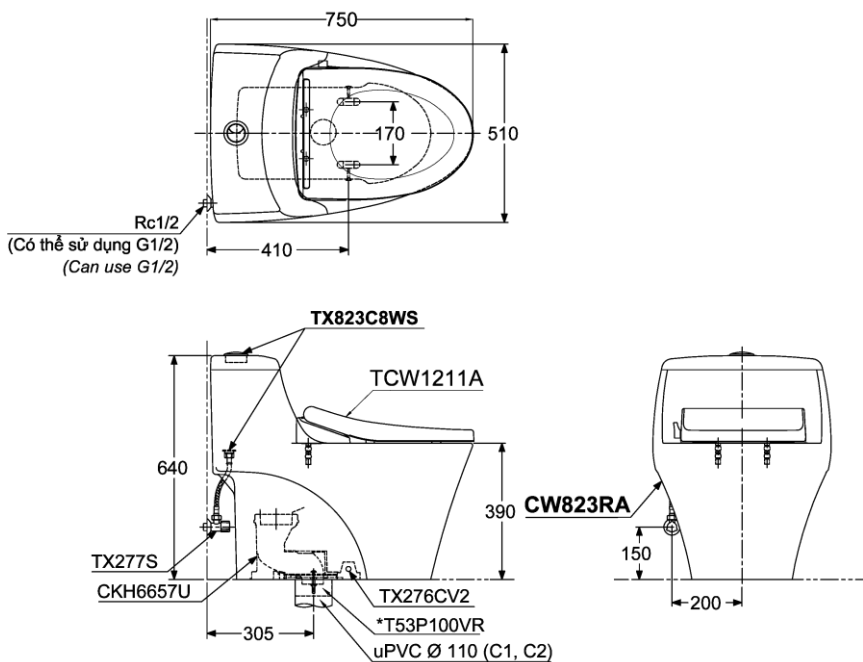

Item number: CW823RAE4 Mã sản phẩm

Features Đặc điểm

- Contemporary & elegant design
Thiết kế sang trọng
- Full skirt toilet, easy to clean
Bàn cầu thân kín, dễ dàng vệ sinh
- Powerful & effective Tonardo flush system
Công nghệ xả Tonardo mạnh mẽ, hiệu quả
- Water saving with dual water flush 4.5/3L
Tiết kiệm nước với chế độ xả 4.5/3.0 (L)
- Eco-washer seat & cover
Nắp đóng êm kèm vòi rửa nước lạnh

Specifications Tiêu chuẩn kỹ thuật

Design/ Thiết kế:	Elongated/ Thân dài
Flush system/ Hệ thống xả:	Tornado
Flush type/ Loại xả:	Dual flush/ Nhấn đôi
Water consumption/ Lượng nước sử dụng:	4.5/3.0 (L)
Water pressure/ Áp lực nước sử dụng:	0.05 ~ 0.75 (Mpa)
Rough-in/ Tâm xả:	305 (mm)
Product dimensions/ Kích thước sản phẩm:	L750 x W510 x H640 (mm)
Material/ Vật liệu:	Vitreous china/ Sứ vệ sinh

CW823RAE4

* Phụ kiện không bán kèm thân cầu./ The part is not provided with the toilet bowl box.

Parts description Danh mục phụ kiện

- Toilet bowl/ Thân cầu **CW823RA**
- Floor flange/ Đệm thoát sàn: * T53P100VR

*The part is not provided with the toilet bowl box.
Phụ kiện không bán kèm thân cầu.

- Seat & cover/ Bộ ngồi & nắp đậy TCW1211A

Colors Màu sắc

White (cefiontect)
Trắng (cefiontect)