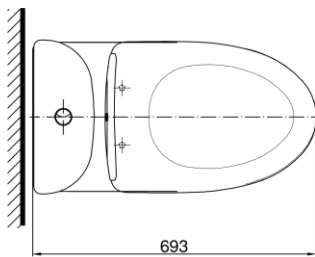

CS325DRW11

Electrical 3 outlets socket
Ổ cắm điện ba chấu

☐: Ổ cắm điện ba chấu (dây phải được nối đất), kiểu G.
Electrical 3 outlets socket (must have really ground connection phase), type G.

Parts description Danh mục phụ kiện

- Toilet bowl/ Thân cầu **C320R**
  Toilet body/ Thân sứ: CW320V
  Fixing set/ Bộ cố định: SCS300
  Stop valve/ Van dừng: AP004A
  Flexible hose/ Dây cấp: 260033-2
  Caps/ Mũ chụp: T53S
  Socket/ Ống nối sàn: TCP300
- Toilet tank/ Kết nước **S325D**
  Tank body/ Thân sứ: SW325DV
- Seat & cover/ Bộ ngồi & nắp đậy TCF4911Z

Colors Màu sắc

White
Trắng