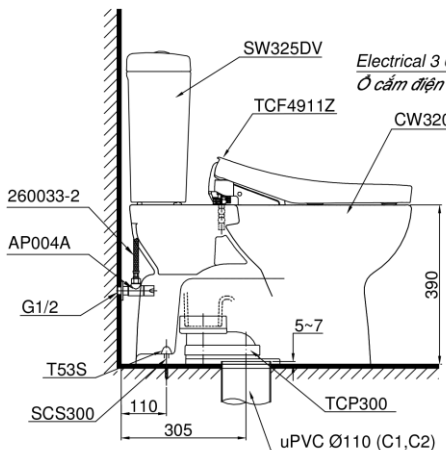

Item number: CS325DRW11 Mã sản phẩm

Features Đặc điểm

- Contemporary & elegant design
Thiết kế sang trọng
- Powerful & effective Siphon flush system
Công nghệ xả Siphon mạnh mẽ, hiệu quả
- Water saving with dual water flush 4.8/3.0 (L)
Tiết kiệm nước với chế độ xả 4.8/3.0 (L)
- Multi function electric seat
Nắp rửa điện tử đa chức năng

Specifications Tiêu chuẩn kỹ thuật

| | |
|--|----------------------------|
| Design/ Thiết kế: | Elongated/ Thân dài |
| Flush system/ Hệ thống xả: | Siphon |
| Flush type/ Loại xả: | Dual flush/ Nhấn đôi |
| Water consumption/ Lượng nước sử dụng: | 4.8/3.0 (L) |
| Water pressure/ Áp lực nước sử dụng: | 0.05 ~ 0.70 (Mpa) |
| Rough-in/ Tâm xả: | 305 (mm) |
| Water surface/ Mặt nước đọng: | 165 x 130 (mm) |
| Trap diameter/ Đường kính đường thải: | Ø53 (mm) |
| Product dimensions/ Kích thước sản phẩm: | L693 x W380 x H765 (mm) |
| Material/ Vật liệu: | Vitreous china/ Sứ vệ sinh |

CS325DRW11

Electrical 3 outlets socket
Ổ cắm điện ba chấu

☐: Ổ cắm điện ba chấu (dây phải được nối đất), kiểu G.
Electrical 3 outlets socket (must have really ground connection phase), type G.

Parts description Danh mục phụ kiện

- Toilet bowl/ Thân cầu **C320R**
Toilet body/ Thân sứ: CW320V
Fixing set/ Bộ cố định: SCS300
Stop valve/ Van dừng: AP004A
Flexible hose/ Dây cấp: 260033-2
Caps/ Mũ chụp: T53S
Socket/ Ống nối sàn: TCP300
- Toilet tank/ Kết nước **S325D**
Tank body/ Thân sứ: SW325DV
- Seat & cover/ Bộ ngồi & nắp đậy TCF4911Z