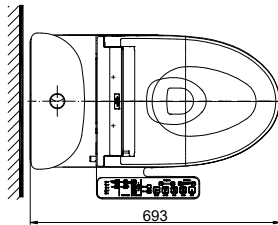

Close-Coupled Toilet with WASHLET series C2 Seat & Cover - TCF23410AAA (220V)

Bàn cầu hai khối, kèm nắp rửa điện tử
WASHLET dòng C2 - TCF23410AAA (220V)

TOTO
GREEN
CHALLENGE

Features

Đặc điểm

- **Powerful, Water-saving Siphon Flush System**
Hệ thống xả Siphon siêu mạnh, tiết kiệm nước
- **Premist**
Phun sương lòng bàn cầu
- **Multi-functional wand**
Vòi rửa massage đa chức năng, rửa sạch, êm ái
- **Cleanse nozzle before and after using**
Tự vệ sinh vòi rửa trước và sau khi sử dụng
- **Warm air dryer, deodorizer and heated soft-close seat**
Sấy khô, khử mùi, sưởi ấm nắp ngồi

Specifications

Tiêu chuẩn kỹ thuật

Design:	<i>Elongated</i>
Thiết kế:	Thân dài
Flush system:	Siphon
Hệ thống xả	
Flush type:	<i>Dual flush</i>
Loại xả:	Nhấn đôi
Water consumption:	4.8/ 3.0 (L)
Lượng nước sử dụng	
Water pressure:	0.05 ~ 0.70 (Mpa)
Áp lực nước sử dụng	
Rough-in:	305 (mm)
Tâm xả	
Water surface:	165 x 130 (mm)
Mặt nước đọng	
Trap diameter	Ø53 (mm)
Đường kính đường thải	
Product dimensions:	L693 x W380 x H765 (mm)
Kích thước sản phẩm	
Material:	<i>Vitreous china</i>
Vật liệu:	Sứ vệ sinh

CS325DRW16

⊠ : Ổ cắm điện ba chấu (dây phải được nối đất), kiểu G.
Electrical 3 outlets socket (must have really ground connection phase), type G.

Parts description Danh mục phụ kiện

- **Toilet bowl/ Thân cầu** **C320R**
Toilet body/ Thân sứ: CW320V
Fixing set/ Bộ cố định: SCS300
Stop valve/ Van dừng: AP004A
Flexible hose/ Dây cấp: 260033-2
Caps/ Mũ chụp: T53S
Socket/ Ống nối sàn: TCP300
- **Toilet tank/ Két nước** **S325D**
Tank body/ Thân sứ: SW325DV
- **Seat & cover/ Bộ ngồi & nắp đậy** TCF23410AAA