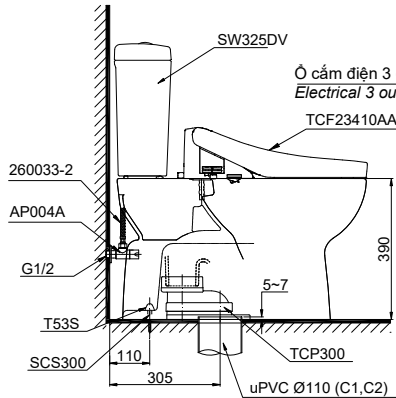

Close-Coupled Toilet with WASHLET series C2 Seat & Cover - TCF23410AAA (220V)

Bàn cầu hai khối, kèm nắp rửa điện tử
WASHLET dòng C2 - TCF23410AAA (220V)

TOTO
GREEN
CHALLENGE

Features

Đặc điểm

- **Powerful, Water-saving Siphon Flush System**
Hệ thống xả Siphon siêu mạnh, tiết kiệm nước
- **Premist**
Phun sương lòng bàn cầu
- **Multi-functional wand**
Vòi rửa massage đa chức năng, rửa sạch, êm ái
- **Cleanse nozzle before and after using**
Tự vệ sinh vòi rửa trước và sau khi sử dụng
- **Warm air dryer, deodorizer and heated soft-close seat**
Sấy khô, khử mùi, sưởi ấm nắp ngồi

Specifications

Tiêu chuẩn kỹ thuật

Design:	<i>Elongated</i>
Thiết kế:	Thân dài
Flush system:	Siphon
Hệ thống xả	
Flush type:	<i>Dual flush</i>
Loại xả:	Nhấn đôi
Water consumption:	4.8/ 3.0 (L)
Lượng nước sử dụng	
Water pressure:	0.05 ~ 0.70 (Mpa)
Áp lực nước sử dụng	
Rough-in:	305 (mm)
Tâm xả	
Water surface:	165 x 130 (mm)
Mặt nước đọng	
Trap diameter	Ø53 (mm)
Đường kính đường thải	
Product dimensions:	L693 x W380 x H765 (mm)
Kích thước sản phẩm	
Material:	<i>Vitreous china</i>
Vật liệu:	Sứ vệ sinh

CS325DRW16

⊠ : Ổ cắm điện ba chấu (dây phải được nối đất), kiểu G.
Electrical 3 outlets socket (must have really ground connection phase), type G.

Parts description Danh mục phụ kiện

- **Toilet bowl/ Thân cầu** **C320R**
Toilet body/ Thân sứ: CW320V
Fixing set/ Bộ cố định: SCS300
Stop valve/ Van dừng: AP004A
Flexible hose/ Dây cấp: 260033-2
Caps/ Mũ chụp: T53S
Socket/ Ống nối sàn: TCP300
- **Toilet tank/ Két nước** **S325D**
Tank body/ Thân sứ: SW325DV
- **Seat & cover/ Bộ ngồi & nắp đậy** TCF23410AAA