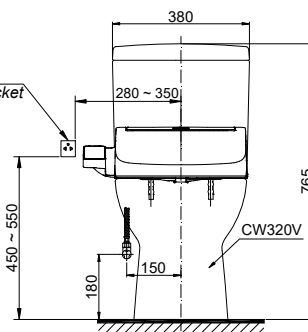

Close-Coupled Toilet with WASHLET series C2 Seat & Cover - TCF23410AAA (220V)

Bàn cầu hai khối, kèm nắp rửa điện tử
WASHLET dòng C2 - TCF23410AAA (220V)

TOTO
GREEN
CHALLENGE

Features

Đặc điểm

- **Powerful, Water-saving Siphon Flush System**
Hệ thống xả Siphon siêu mạnh, tiết kiệm nước
- **Premist**
Phun sương lòng bàn cầu
- **Multi-functional wand**
Vòi rửa massage đa chức năng, rửa sạch, êm ái
- **Cleanse nozzle before and after using**
Tự vệ sinh vòi rửa trước và sau khi sử dụng
- **Warm air dryer, deodorizer and heated soft-close seat**
Sấy khô, khử mùi, sưởi ấm nắp ngồi

Specifications

Tiêu chuẩn kỹ thuật

Design:	<i>Elongated</i>
Thiết kế:	Thân dài
Flush system:	Siphon
Hệ thống xả	
Flush type:	<i>Dual flush</i>
Loại xả:	Nhấn đôi
Water consumption:	4.8/ 3.0 (L)
Lượng nước sử dụng	
Water pressure:	0.05 ~ 0.70 (Mpa)
Áp lực nước sử dụng	
Rough-in:	305 (mm)
Tâm xả	
Water surface:	165 x 130 (mm)
Mặt nước đọng	
Trap diameter	Ø53 (mm)
Đường kính đường thải	
Product dimensions:	L693 x W380 x H765 (mm)
Kích thước sản phẩm	
Material:	<i>Vitreous china</i>
Vật liệu:	Sứ vệ sinh

CS325DRW16

⊠ : Ổ cắm điện ba chấu (dây phải được nối đất), kiểu G.
Electrical 3 outlets socket (must have really ground connection phase), type G.

Parts description Danh mục phụ kiện

- **Toilet bowl/ Thân cầu** **C320R**
Toilet body/ Thân sứ: CW320V
Fixing set/ Bộ cố định: SCS300
Stop valve/ Van dừng: AP004A
Flexible hose/ Dây cấp: 260033-2
Caps/ Mũ chụp: T53S
Socket/ Ống nối sàn: TCP300
- **Toilet tank/ Két nước** **S325D**
Tank body/ Thân sứ: SW325DV
- **Seat & cover/ Bộ ngồi & nắp đậy** TCF23410AAA