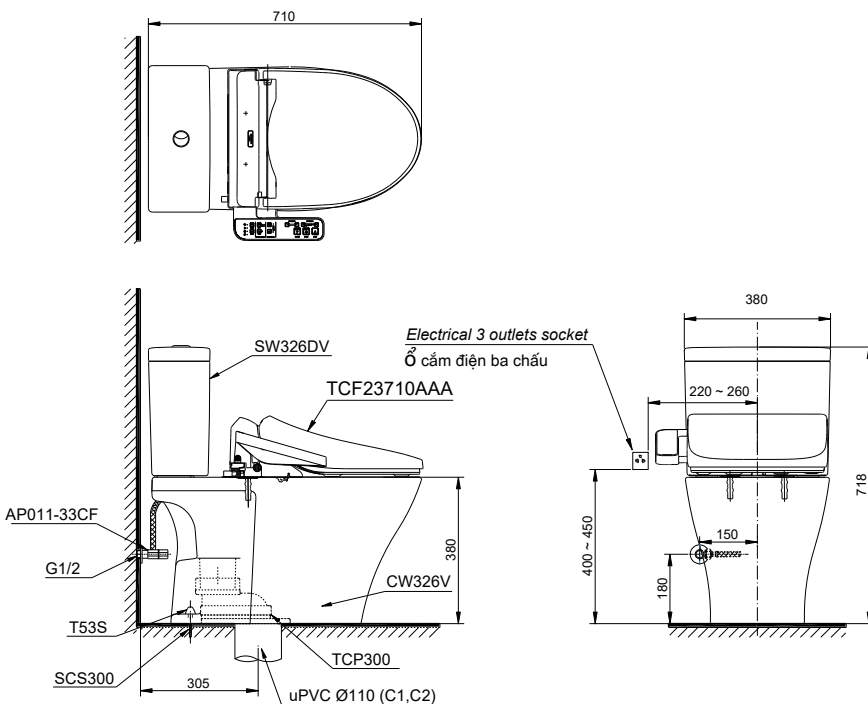

Close-Coupled Toilet with WASHLET series C2 Bàn cầu 2 khối kèm nắp rửa điện tử WASHLET dòng C2

TOTO
GREEN
CHALLENGE

Features Đặc điểm

- *Simple & elegant design*
Thiết kế đơn giản, tinh tế
- *Full skirt toilet, easy to clean*
Bàn cầu thân kín, dễ dàng vệ sinh
- *Stain Resistant, easy-to-clean Surface with CeFiONtect Technology*
Men sứ chống dính CeFiONtect dễ dàng vệ sinh, làm sạch
- *Tornado Flush System, saving water 4.5/3.0 (L)*
Hệ thống xả Tornado tiết kiệm nước 4.5/3.0 (L)
- *Pair with multi function electric seat*
Kết hợp nắp rửa điện tử đa chức năng

Specifications Tiêu chuẩn kỹ thuật

<i>Design:</i> Thiết kế:	<i>Elongated</i> Thân dài
<i>Flush system</i> Hệ thống xả	<i>Tornado</i>
<i>Flush type:</i> Loại xả:	<i>Dual flush</i> Nhấn đôi
<i>Water consumption:</i> Lượng nước sử dụng	<i>4.5/3.0 (L)</i>
<i>Water pressure:</i> Áp lực nước sử dụng	<i>0.05 ~ 0.70 (Mpa)</i>
<i>Rough-in</i> Tâm xả	<i>305 (mm)</i>
<i>Water surface</i> Mặt nước động	<i>143 x 105 (mm)</i>
<i>Trap diameter</i> Đường kính đường thải	<i>Ø60 (mm)</i>
<i>Product dimensions:</i> Kích thước sản phẩm	<i>L710 x W380 x H718 (mm)</i>
<i>Material:</i> Vật liệu:	<i>Vitreous china</i> Sứ vệ sinh

CS326DW18

⚡: Electrical 3 outlets socket (must have really ground connection phase), type G.
Ổ cắm điện ba chấu (dây phải được nối đất), kiểu G.

Parts description Danh mục phụ kiện

- **Toilet bowl/ Thân cầu** C326
Toilet body/ Thân sứ CW326V
Socket/ Ống nối sàn TCP300
Fixing set/ Bộ cố định SCS300
Cover cap set/ Bộ mũ chụp T53S
Stop valve and flexible hose/ Van dừng và dây cấp AP011-33CF
- **Toilet tank/ Két nước** S326D
Tank body/ Thân sứ SW326DV
- **Seat & cover/ Bệ ngồi & nắp đậy** TCF23710AAA