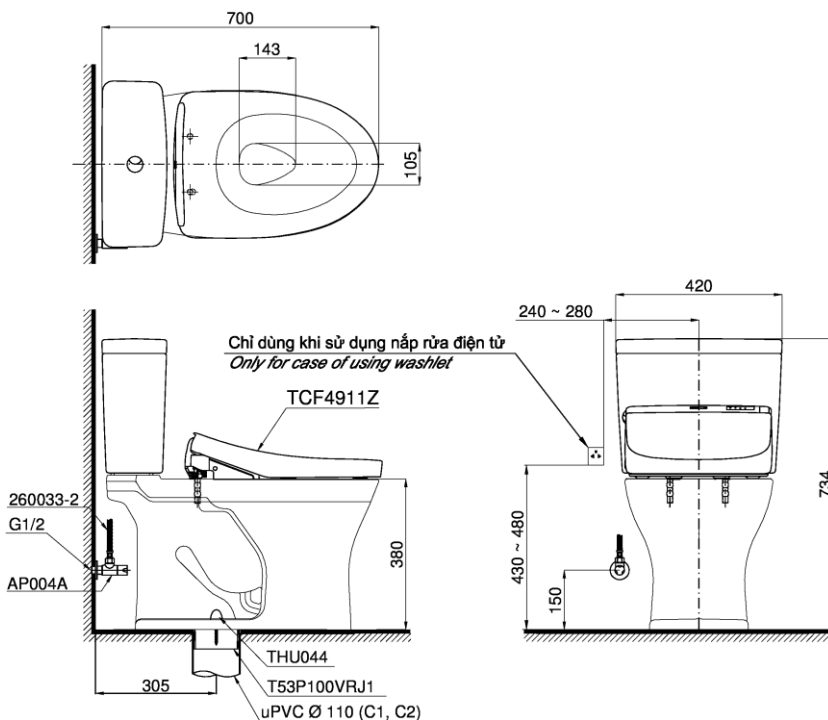

Item number: CS735DW11
Mã sản phẩm

Features Đặc điểm

- *Contemporary & elegant design*
Thiết kế sang trọng
- *Tornado technology extremely powerful performance*
Công nghệ xả Tornado mạnh mẽ, hiệu quả
- *Water saving with dual water flush 4.8/3.0 (L)*
Tiết kiệm nước với chế độ xả 4.8/3.0 (L)
- *Multi function electric seat*
Nắp rửa điện tử đa chức năng

Specifications Tiêu chuẩn kỹ thuật

<i>Design/ Thiết kế:</i>	<i>Elongated/ Thân dài</i>
<i>Flush system/ Hệ thống xả:</i>	<i>Tornado</i>
<i>Flush type/ Loại xả:</i>	<i>Dual flush/ Nhấn đôi</i>
<i>Water consumption/ Lượng nước sử dụng:</i>	<i>4.8/3.0 (L)</i>
<i>Water pressure/ Áp lực nước sử dụng:</i>	<i>0.05 ~ 0.70 (Mpa)</i>
<i>Rough-in/ Tâm xả:</i>	<i>305 (mm)</i>
<i>Water surface/ Mặt nước đọng:</i>	<i>105 x 143 (mm)</i>
<i>Product dimensions/ Kích thước sản phẩm:</i>	<i>L700 X W420 X H734 (mm)</i>
<i>Material/ Vật liệu:</i>	<i>Vitreous china/ Sứ vệ sinh</i>

CS735DW11

⊕ : Ổ cắm điện ba chấu (dây phải được nối đất), kiểu G.
Electrical 3 outlets socket (must have really ground connection phase), type G.

Parts description Danh mục phụ kiện

- **Toilet bowl/ Thân cầu** **C735**
Toilet body/ Thân sứ: CW735V
Cap/ Mũ chụp: THU044
Stop valve/ Van dừng: AP004A
Flexible hose/ Dây cấp: 260033-2
Floor flange set/ Bộ bích nối sàn: T53P100VRJ1
- **Toilet tank/ Két nước** **S735D**
Tank body/ Thân sứ: SW735DV
- **Seat & cover/ Bộ ngồi & nắp đậy** **TCF4911Z**