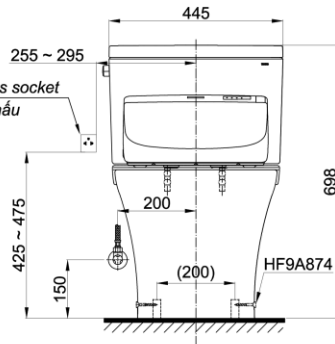

Item number: CS767RW6
Mã sản phẩm

Features Đặc điểm

- *Contemporary & elegant design*
Thiết kế sang trọng
- *Full skirt toilet, easy to clean*
Bàn cầu thân kín, dễ dàng vệ sinh
- *Powerful & effective Tonardo flush system*
Công nghệ xả Tonardo mạnh mẽ, hiệu quả
- *Water saving with dual water flush 4.8 (L)*
Tiết kiệm nước với chế độ xả 4.8 (L)
- *Multi function electric seat*
Nắp rửa điện tử đa chức năng

Specifications Tiêu chuẩn kỹ thuật

<i>Design/ Thiết kế:</i>	<i>Elongated/ Thân dài</i>
<i>Flush system/ Hệ thống xả:</i>	<i>Tornado</i>
<i>Flush type/ Loại xả:</i>	<i>Hand lever/ Tay gạt</i>
<i>Water consumption/ Lượng nước sử dụng:</i>	4.8 (L)
<i>Water pressure/ Áp lực nước sử dụng:</i>	0.05 ~ 0.70 (Mpa)
<i>Rough-in/ Tâm xả:</i>	305 (mm)
<i>Water surface/ Mặt nước động:</i>	230 x 160 (mm)
<i>Trap diameter/ Đường kính đường thải:</i>	Ø53 (mm)
<i>Product dimensions/ Kích thước sản phẩm:</i>	L727xW445xH698 (mm)
<i>Material/ Vật liệu:</i>	<i>Vitreous china/ Sứ vệ sinh</i>

CS767RW6

⚡ : Ổ cắm điện ba chấu (dây phải được nối đất), kiểu G.
Electrical 3 outlets socket (must have really ground connection phase), type G.

Parts description Danh mục phụ kiện

- **Toilet bowl/ Thân cầu** **C767**
Toilet body/ Thân sứ: CW767V
Fixing set/ Bộ cố định: HF90590U
Cap/ Mũ chụp: HF9A874
Stop valve/ Van dừng: AP004A
Flexible hose/ Dây cấp: 260033-2
Socket/ Ống nối sàn: VM3D042Z
Floor flange/ Đệm thoát sàn: T53P100VRJ1
- **Toilet tank/ Kết nước:** **S767R**
Tank body/ Thân sứ: SW767V
- **Seat & cover/ Bộ ngồi & nắp đậy** TCF6531Z