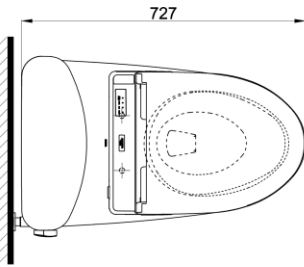

Item number: CS767RW6
Mã sản phẩm

Features Đặc điểm

- *Contemporary & elegant design*
Thiết kế sang trọng
- *Full skirt toilet, easy to clean*
Bàn cầu thân kín, dễ dàng vệ sinh
- *Powerful & effective Tonardo flush system*
Công nghệ xả Tonardo mạnh mẽ, hiệu quả
- *Water saving with dual water flush 4.8 (L)*
Tiết kiệm nước với chế độ xả 4.8 (L)
- *Multi function electric seat*
Nắp rửa điện tử đa chức năng

Specifications Tiêu chuẩn kỹ thuật

<i>Design/ Thiết kế:</i>	<i>Elongated/ Thân dài</i>
<i>Flush system/ Hệ thống xả:</i>	<i>Tornado</i>
<i>Flush type/ Loại xả:</i>	<i>Hand lever/ Tay gạt</i>
<i>Water consumption/ Lượng nước sử dụng:</i>	4.8 (L)
<i>Water pressure/ Áp lực nước sử dụng:</i>	0.05 ~ 0.70 (Mpa)
<i>Rough-in/ Tâm xả:</i>	305 (mm)
<i>Water surface/ Mặt nước động:</i>	230 x 160 (mm)
<i>Trap diameter/ Đường kính đường thải:</i>	Ø53 (mm)
<i>Product dimensions/ Kích thước sản phẩm:</i>	L727xW445xH698 (mm)
<i>Material/ Vật liệu:</i>	<i>Vitreous china/ Sứ vệ sinh</i>

CS767RW6

⚡ : Ổ cắm điện ba chấu (dây phải được nối đất), kiểu G.
Electrical 3 outlets socket (must have really ground connection phase), type G.

Parts description Danh mục phụ kiện

- **Toilet bowl/ Thân cầu** **C767**
Toilet body/ Thân sứ: CW767V
Fixing set/ Bộ cố định: HF90590U
Cap/ Mũ chụp: HF9A874
Stop valve/ Van dừng: AP004A
Flexible hose/ Dây cấp: 260033-2
Socket/ Ống nối sàn: VM3D042Z
Floor flange/ Đệm thoát sàn: T53P100VRJ1
- **Toilet tank/ Kết nước:** **S767R**
Tank body/ Thân sứ: SW767V
- **Seat & cover/ Bộ ngồi & nắp đậy** TCF6531Z