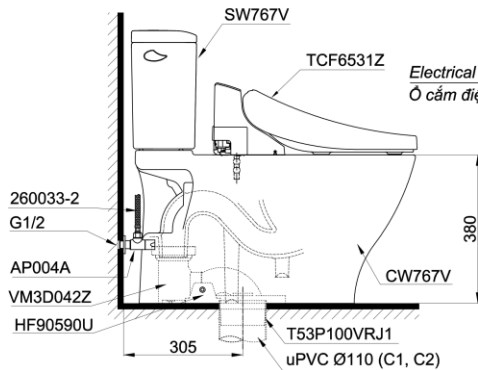

Item number: CS767RW6
Mã sản phẩm

Features Đặc điểm

- *Contemporary & elegant design*
Thiết kế sang trọng
- *Full skirt toilet, easy to clean*
Bàn cầu thân kín, dễ dàng vệ sinh
- *Powerful & effective Tonardo flush system*
Công nghệ xả Tonardo mạnh mẽ, hiệu quả
- *Water saving with dual water flush 4.8 (L)*
Tiết kiệm nước với chế độ xả 4.8 (L)
- *Multi function electric seat*
Nắp rửa điện tử đa chức năng

Specifications Tiêu chuẩn kỹ thuật

<i>Design/ Thiết kế:</i>	<i>Elongated/ Thân dài</i>
<i>Flush system/ Hệ thống xả:</i>	<i>Tornado</i>
<i>Flush type/ Loại xả:</i>	<i>Hand lever/ Tay gạt</i>
<i>Water consumption/ Lượng nước sử dụng:</i>	4.8 (L)
<i>Water pressure/ Áp lực nước sử dụng:</i>	0.05 ~ 0.70 (Mpa)
<i>Rough-in/ Tâm xả:</i>	305 (mm)
<i>Water surface/ Mặt nước động:</i>	230 x 160 (mm)
<i>Trap diameter/ Đường kính đường thải:</i>	Ø53 (mm)
<i>Product dimensions/ Kích thước sản phẩm:</i>	L727xW445xH698 (mm)
<i>Material/ Vật liệu:</i>	<i>Vitreous china/ Sứ vệ sinh</i>

CS767RW6

⚡ : Ổ cắm điện ba chấu (dây phải được nối đất), kiểu G.
Electrical 3 outlets socket (must have really ground connection phase), type G.

Parts description Danh mục phụ kiện

- **Toilet bowl/ Thân cầu** **C767**
Toilet body/ Thân sứ: CW767V
Fixing set/ Bộ cố định: HF90590U
Cap/ Mũ chụp: HF9A874
Stop valve/ Van dừng: AP004A
Flexible hose/ Dây cấp: 260033-2
Socket/ Ống nối sàn: VM3D042Z
Floor flange/ Đệm thoát sàn: T53P100VRJ1
- **Toilet tank/ Kết nước:** **S767R**
Tank body/ Thân sứ: SW767V
- **Seat & cover/ Bộ ngồi & nắp đậy** TCF6531Z