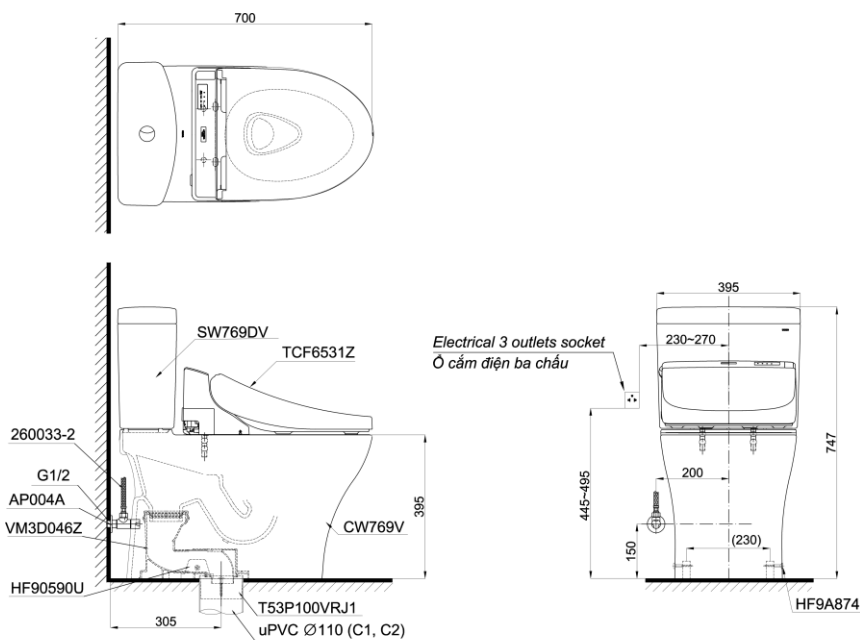

Item number: CS769DRW6
Mã sản phẩm

Features Đặc điểm

- **Modern & luxury design**
Thiết kế sang trọng
- **CeFIONtect technology: super smooth, ion barrier glazing for a clean toilet bowl**
Công nghệ CeFIONtect giúp lòng bàn cầu siêu nhẵn, hạn chế tối đa các vết bẩn, vi khuẩn
- **Tornado technology extremely powerful performance**
Công nghệ xả Tornado mạnh mẽ, hiệu quả
- **Water saving with dual water flush 4.5/3.0 (L)**
Tiết kiệm nước với chế độ xả 4.5/3.0 (L)
- **Fully skirted styling with a concealed trapway for easy cleaning**
Bàn cầu thân kín, dễ dàng vệ sinh
- **Multi function electric seat**
Nắp rửa điện tử đa chức năng

Specifications Tiêu chuẩn kỹ thuật

<i>Design/ Thiết kế:</i>	<i>Elongated/ Thân dài</i>
<i>Flush system/ Hệ thống xả:</i>	<i>Tornado</i>
<i>Flush type/ Loại xả:</i>	<i>Dual flush/ Nhấn đôi</i>
<i>Water consumption/ Lượng nước sử dụng:</i>	<i>4.5/ 3.0 (L)</i>
<i>Water pressure/ Áp lực nước sử dụng:</i>	<i>0.05 ~ 0.70 (Mpa)</i>
<i>Rough-in/ Tâm xả:</i>	<i>305 (mm)</i>
<i>Water surface/ Mặt nước động:</i>	<i>143 x 105 (mm)</i>
<i>Trap diameter/ Đường kính đường thải:</i>	<i>Ø63 (mm)</i>
<i>Product dimensions/ Kích thước sản phẩm:</i>	<i>L700 x W395 x H747 (mm)</i>
<i>Material/ Vật liệu:</i>	<i>Vitreous china/ Sứ vệ sinh</i>

TOTO
GREEN
CHALLENGE

CS769DRW6

⚡ : Ổ cắm điện ba chấu (dây phải được nối đất), kiểu G.
Electrical 3 outlets socket (must have really ground connection phase), type G.

Parts description Danh mục phụ kiện

- **Toilet bowl/ Thân cầu** **C769**
Toilet body/ Thân sứ: CW769V
Fixing set/ Bộ cố định: HF90590U
Cap/ Mũ chụp: HF9A874
Stop valve/ Van dừng: AP004A
Flexible hose/ Dây cấp: 260033-2
Socket/ Ống nối sàn: VM3D046Z
Floor flange/ Đệm thoát sàn: T53P100VRJ1
- **Toilet tank/ Kết nước:** **S769DR**
Tank body/ Thân sứ: SW769DV
- **Seat & cover/ Bộ ngồi & nắp đậy** TCF6531Z