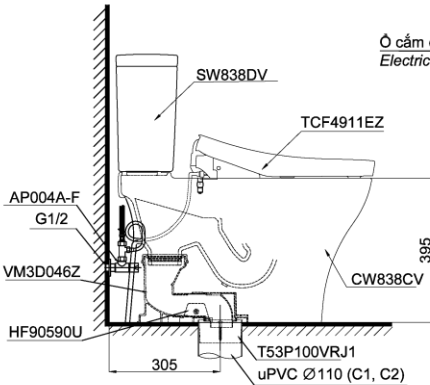

**Item number: CS838CDW12**  
**Mã sản phẩm**

## Specifications Tiêu chuẩn kỹ thuật

<b>Design/ Thiết kế:</b>	<b>Elongated/ Thân dài</b>
<b>Flush system/ Hệ thống xả:</b>	<b>Tornado</b>
<b>Flush type/ Loại xả:</b>	<b>Dual flush/ Nhấn đôi</b>
<b>Water consumption/ Lượng nước sử dụng:</b>	4.5/ 3.0 (L)
<b>Water pressure/ Áp lực nước sử dụng:</b>	0.05 ~ 0.70 (Mpa)
<b>Rough-in/ Tâm xả:</b>	305 (mm)
<b>Water surface/ Mặt nước động:</b>	143 x 105 (mm)
<b>Trap diameter/ Đường kính đường thải:</b>	Ø63 (mm)
<b>Product dimensions/ Kích thước sản phẩm:</b>	L700 x W388 x H734 (mm)
<b>Material/ Vật liệu:</b>	Vitreous china/ Sứ vệ sinh

CS838CDW12

Ổ cắm điện 3 chấu  
Electrical 3 outlets socket

☐: Ổ cắm điện ba chấu (dây phải được nối đất), kiểu G.  
Electrical 3 outlets socket (must have really ground connection phase), type G.

## Parts description Danh mục phụ kiện

- **Toilet bowl/ Thân cầu** **C838**  
Toilet body/ Thân sứ: CW838CV  
Fixing set/ Bộ cố định: HF90590U  
Cap/ Mũ chụp: HF9A874  
Stop valve and flexible hoses  
Van dừng và dây cấp: AP004A-F  
Socket/ Ống nối sàn: VM3D046Z  
Floor flange/ Đệm thoát sàn: T53P100VRJ1
- **Toilet tank/ Kết nước:** **S838D**  
Tank body/ Thân sứ: SW838DV
- **Seat & cover/ Bệ ngồi & nắp đậy** **TCF4911EZ**