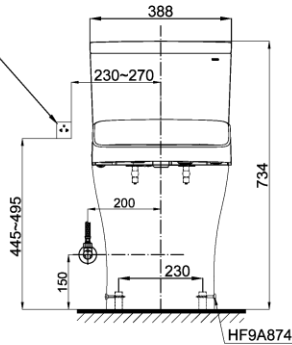

## Specifications Tiêu chuẩn kỹ thuật

<b>Design/ Thiết kế:</b>	<b>Elongated/ Thân dài</b>
<b>Flush system/ Hệ thống xả:</b>	<b>Tornado</b>
<b>Flush type/ Loại xả:</b>	<b>Dual flush/ Nhấn đôi</b>
<b>Water consumption/ Lượng nước sử dụng:</b>	4.5/ 3.0 (L)
<b>Water pressure/ Áp lực nước sử dụng:</b>	0.05 ~ 0.70 (Mpa)
<b>Rough-in/ Tâm xả:</b>	305 (mm)
<b>Water surface/ Mặt nước động:</b>	143 x 105 (mm)
<b>Trap diameter/ Đường kính đường thải:</b>	Ø63 (mm)
<b>Product dimensions/ Kích thước sản phẩm:</b>	L700 x W388 x H734 (mm)
<b>Material/ Vật liệu:</b>	Vitreous china/ Sứ vệ sinh

CS838CDW12

Ổ cắm điện 3 chấu  
Electrical 3 outlets socket

☐: Ổ cắm điện ba chấu (dây phải được nối đất), kiểu G.  
Electrical 3 outlets socket (must have really ground connection phase), type G.

## Parts description Danh mục phụ kiện

- **Toilet bowl/ Thân cầu** **C838**  
Toilet body/ Thân sứ: CW838CV  
Fixing set/ Bộ cố định: HF90590U  
Cap/ Mũ chụp: HF9A874  
Stop valve and flexible hoses  
Van dừng và dây cấp: AP004A-F  
Socket/ Ống nối sàn: VM3D046Z  
Floor flange/ Đệm thoát sàn: T53P100VRJ1
- **Toilet tank/ Kết nước:** **S838D**  
Tank body/ Thân sứ: SW838DV
- **Seat & cover/ Bệ ngồi & nắp đậy** **TCF4911EZ**