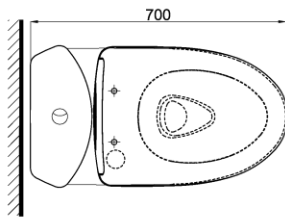

Ổ cắm điện 3 chấu
Electrical 3 outlets socket