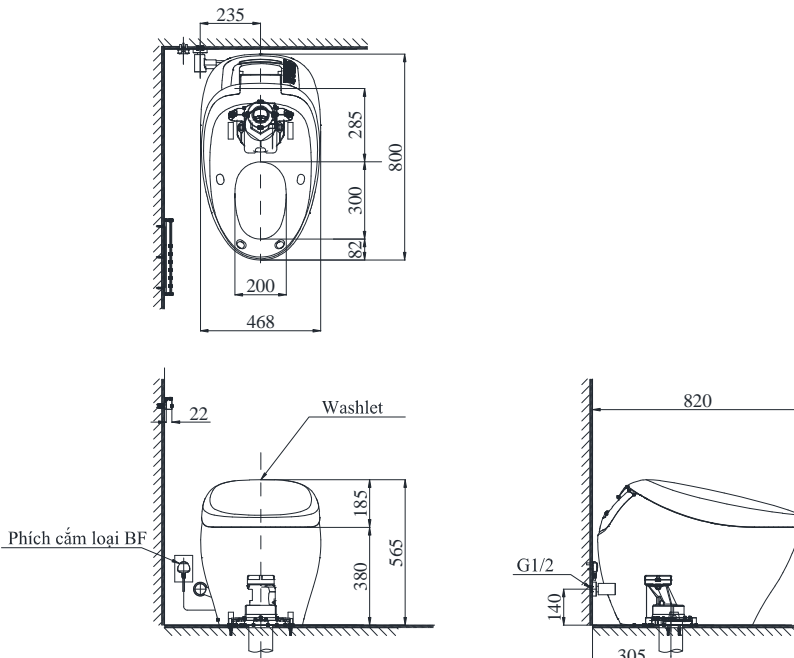

Item number: CS901VT
Mã sản phẩm

Features Đặc điểm

- *Contemporary & elegant design*
Thiết kế sang trọng
- *Full skirt toilet, easy to clean*
Bàn cầu thân kín, dễ dàng vệ sinh
- *Powerful & effective Tornado flush system*
Công nghệ xả Tornado mạnh mẽ, hiệu quả
- *Water saving with dual water flush 3.8/3.0 (L)*
Tiết kiệm nước với chế độ xả 3.8/3.0 (L)
- *Multi function electric seat*
Nắp rửa điện tử đa chức năng

Specifications Tiêu chuẩn kỹ thuật

<i>Design/ Thiết kế:</i>	<i>Elongated/ Thân dài</i>
<i>Flush system/ Hệ thống xả:</i>	<i>Tornado</i>
<i>Flush type/ Loại xả:</i>	<i>Auto flush/ Tự động</i>
<i>Water consumption/ Lượng nước sử dụng:</i>	<i>3.8/3.0 (L)</i>
<i>Water pressure/ Áp lực nước sử dụng:</i>	<i>0.05 ~ 0.75 (Mpa)</i>
<i>Rated voltage/ Nguồn điện sử dụng:</i>	<i>AC 220-240V (50/60Hz)</i>
<i>Power/ Công suất:</i>	<i>835~845 (W)</i>
<i>Rough-in/ Tâm xả:</i>	<i>305 (mm)</i>
<i>Product dimensions/ Kích thước sản phẩm:</i>	<i>L800 x W468 x H565 (mm)</i>
<i>Material/ Vật liệu:</i>	<i>Vitreous china/ Sứ vệ sinh</i>

TOTO
GREEN
CHALLENGE

CS901VT

Parts description Danh mục phụ kiện

- **Product/ Sản phẩm** CS901VT

Colors Màu sắc

White (cefiontect)
Trắng (cefiontect)