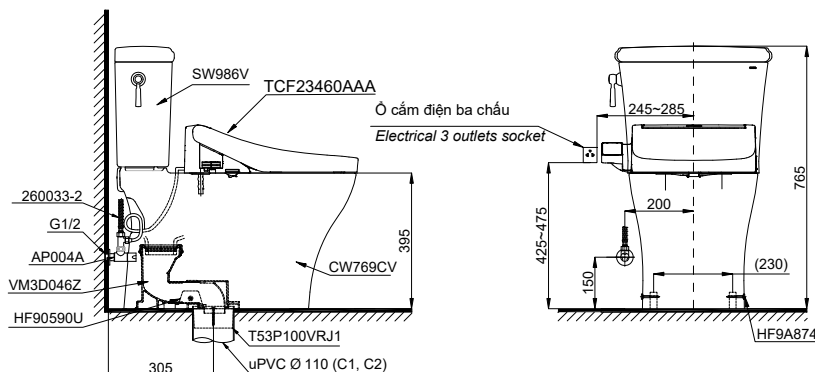

Close-Coupled Toilet with WASHLET series C2 Seat & Cover - TCF23460AAA (CCT Type Toilet) (220V)

Bàn cầu hai khối, kèm nắp rửa điện tử WASHLET (loại giấu dây) dòng C2 - TCF23460AAA (220V)

TOTO
GREEN
CHALLENGE

Specifications Tiêu chuẩn kỹ thuật

Design:	<i>Elongated</i>
Thiết kế:	Thân dài
Flush system:	Tornado
Hệ thống xả	
Flush type:	<i>Hand lever</i>
Loại xả:	Tay gạt
Water consumption	4.5/ 3.0 (L)
Lượng nước sử dụng:	
Water pressure:	0.05 ~ 0.70 (Mpa)
Áp lực nước sử dụng:	
Rough-in:	305 (mm)
Tâm xả	
Water surface:	143 x 105 (mm)
Mặt nước đọng	
Trap diameter:	Ø63 (mm)
Đường kính đường thải	
Product dimensions:	L700 x W456 x H765 (mm)
Kích thước sản phẩm	
Material:	<i>Vitreous china</i>
Vật liệu:	Sứ vệ sinh

CS986CGW17

⊠ : Ổ cắm điện ba chấu (dây phải được nối đất), kiểu G.
Electrical 3 outlets socket (must have really ground connection phase), type G.

Parts description Danh mục phụ kiện

- **Toilet bowl/ Thân cầu** **C769C**
Toilet body/ Thân sứ: CW769CV
Fixing set/ Bộ cố định: HF90590U
Cap/ Mũ chụp: HF9A874
Stop valve/ Van dừng: AP004A
Flexible hose/ Dây cấp: 260033-2
Socket/ Ống nối sàn: VM3D046Z
Floor flange set/ Bộ bích nối sàn: T53P100VRJ1
- **Toilet tank/ Kết nước:** **S986G**
Tank body/ Thân sứ SW986V