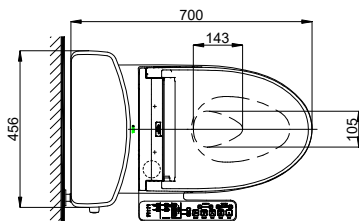

Close-Coupled Toilet with WASHLET series C2 Seat & Cover - TCF23460AAA (CCT Type Toilet) (220V)

Bàn cầu hai khối, kèm nắp rửa điện tử WASHLET (loại giấu dây) dòng C2 - TCF23460AAA (220V)

TOTO
GREEN
CHALLENGE

Specifications Tiêu chuẩn kỹ thuật

Design:	<i>Elongated</i>
Thiết kế:	Thân dài
Flush system:	Tornado
Hệ thống xả	
Flush type:	<i>Hand lever</i>
Loại xả:	Tay gạt
Water consumption	4.5/ 3.0 (L)
Lượng nước sử dụng:	
Water pressure:	0.05 ~ 0.70 (Mpa)
Áp lực nước sử dụng:	
Rough-in:	305 (mm)
Tâm xả	
Water surface:	143 x 105 (mm)
Mặt nước đọng	
Trap diameter:	Ø63 (mm)
Đường kính đường thải	
Product dimensions:	L700 x W456 x H765 (mm)
Kích thước sản phẩm	
Material:	<i>Vitreous china</i>
Vật liệu:	Sứ vệ sinh

CS986CGW17

⊠ : Ổ cắm điện ba chấu (dây phải được nối đất), kiểu G.
Electrical 3 outlets socket (must have really ground connection phase), type G.

Parts description Danh mục phụ kiện

- **Toilet bowl/ Thân cầu** **C769C**
Toilet body/ Thân sứ: CW769CV
Fixing set/ Bộ cố định: HF90590U
Cap/ Mũ chụp: HF9A874
Stop valve/ Van dừng: AP004A
Flexible hose/ Dây cấp: 260033-2
Socket/ Ống nối sàn: VM3D046Z
Floor flange set/ Bộ bích nối sàn: T53P100VRJ1
- **Toilet tank/ Kết nước:** **S986G**
Tank body/ Thân sứ SW986V