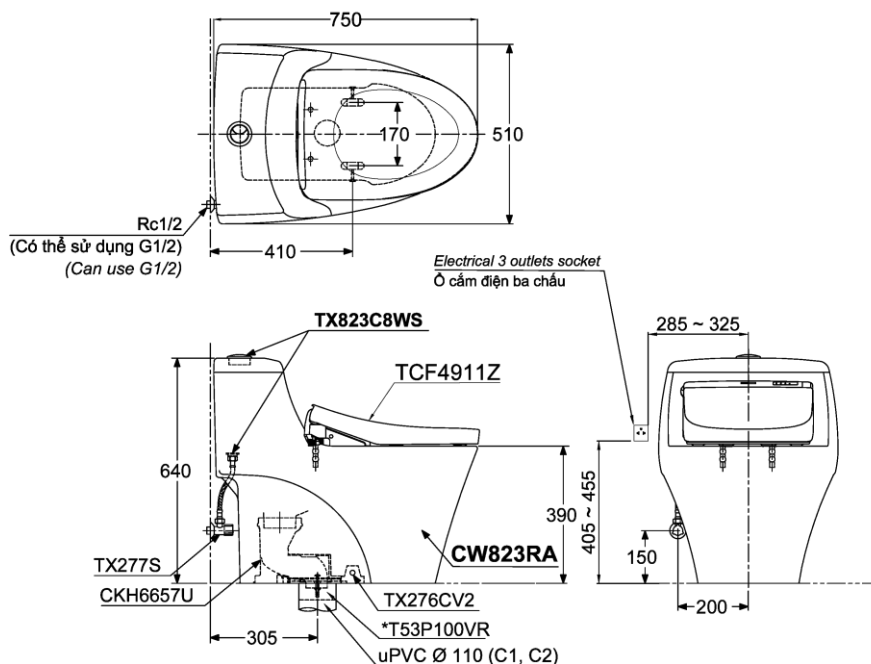

Item number: CW823RAW11
Mã sản phẩm

Features Đặc điểm

- **Contemporary & elegant design**
Thiết kế sang trọng
- **Full skirt toilet, easy to clean**
Bàn cầu thân kín, dễ dàng vệ sinh
- **Powerful & effective Tonardo flush system**
Công nghệ xả Tonardo mạnh mẽ, hiệu quả
- **Water saving with dual water flush 4.5/3L**
Tiết kiệm nước với chế độ xả 4.5/3.0 (L)
- **Multi function electric seat**
Nắp rửa điện tử đa chức năng

Specifications Tiêu chuẩn kỹ thuật

Design/ Thiết kế:	Elongated/ Thân dài
Flush system/ Hệ thống xả:	Tornado
Flush type/ Loại xả:	Dual flush/ Nhấn đôi
Water consumption/ Lượng nước sử dụng:	4.5/3.0 (L)
Water pressure/ Áp lực nước sử dụng:	0.05 ~ 0.75 (Mpa)
Rough-in/ Tâm xả:	305 (mm)
Product dimensions/ Kích thước sản phẩm:	L750 x W510 x H640 (mm)
Material/ Vật liệu:	Vitreous china/ Sứ vệ sinh

CW823RAW11

* Phụ kiện không bán kèm thân cầu./ The part is not provided with the toilet bowl box.

⊞: Electrical 3 outlets socket (must have really ground connection phase), type G.
Ổ cắm điện ba chấu (dây phải được nối đất), kiểu G.

Parts description Danh mục phụ kiện

- **Toilet bowl/ Thân cầu** CW823RA
- **Floor flange/ Đệm thoát sàn:** * T53P100VR

*The part is not provided with the toilet bowl box.
Phụ kiện không bán kèm thân cầu.