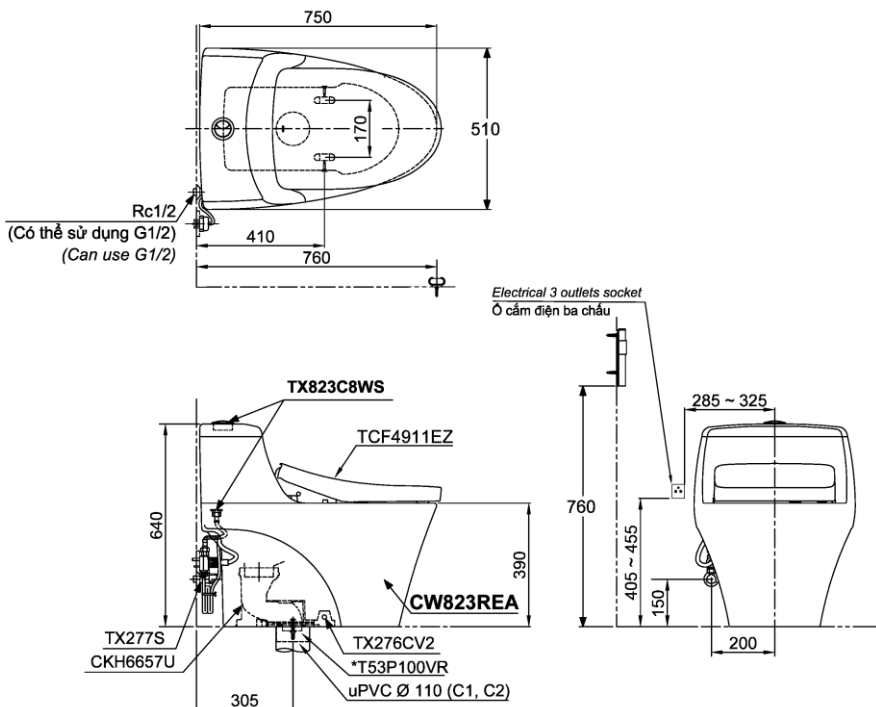

Item number: CW823REAW12
Mã sản phẩm

Features Đặc điểm

- *Contemporary & elegant design*
Thiết kế sang trọng
- *Full skirt toilet, easy to clean*
Bàn cầu thân kín, dễ dàng vệ sinh
- *Powerful & effective Tornado flush system*
Công nghệ xả Tornado mạnh mẽ, hiệu quả
- *Water saving with dual water flush 4.5/3L*
Tiết kiệm nước với chế độ xả 4.5/3.0 (L)
- *Multi function electric seat*
Nắp rửa điện tử đa chức năng

Specifications Tiêu chuẩn kỹ thuật

<i>Design/ Thiết kế:</i>	<i>Elongated/ Thân dài</i>
<i>Flush system/ Hệ thống xả:</i>	<i>Tornado</i>
<i>Flush type/ Loại xả:</i>	<i>Dual flush/ Nhấn đôi</i>
<i>Water consumption/ Lượng nước sử dụng:</i>	<i>4.5/3.0 (L)</i>
<i>Water pressure/ Áp lực nước sử dụng:</i>	<i>0.05 ~ 0.75 (Mpa)</i>
<i>Rough-in/ Tâm xả:</i>	<i>305 (mm)</i>
<i>Product dimensions/ Kích thước sản phẩm:</i>	<i>L750 x W510 x H640 (mm)</i>
<i>Material/ Vật liệu:</i>	<i>Vitreous china/ Sứ vệ sinh</i>

CW823REAW12

* Phụ kiện không bán kèm thân cầu./ The part is not provided with the toilet bowl box.

⊕: Electrical 3 outlets socket (must have really ground connection phase), type G.
Ổ cắm điện ba chấu (dây phải được nối đất), kiểu G.

Parts description Danh mục phụ kiện

- **Toilet bowl/ Thân cầu** CW823REA
Floor flange/ Đệm thoát sàn: * T53P100VR
- *The part is not provided with the toilet bowl box.
Phụ kiện không bán kèm thân cầu.
- **Seat & cover/ Bệ ngồi & nắp đậy** TCF4911EZ