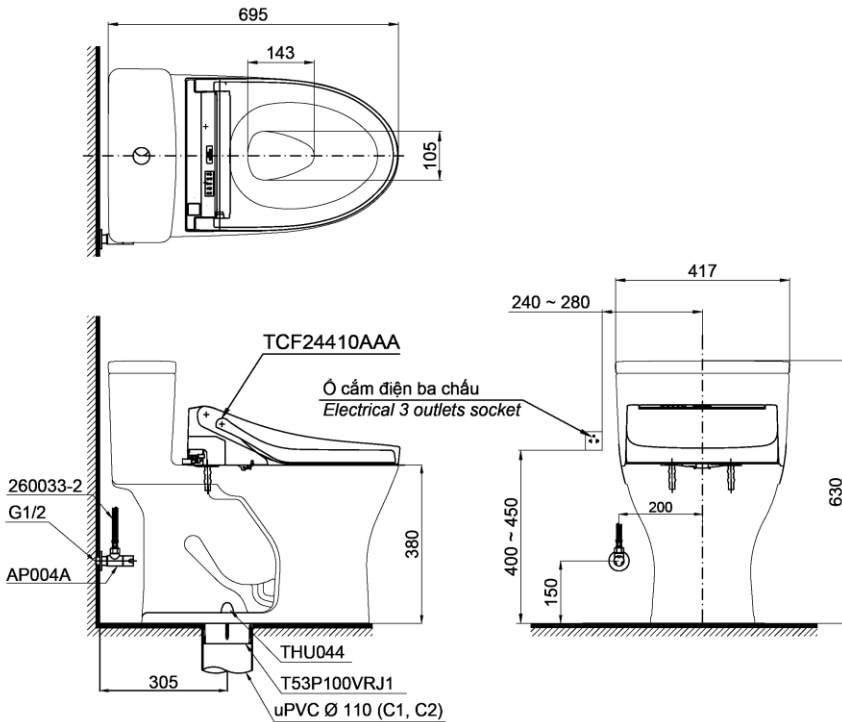

Specifications Tiêu chuẩn kỹ thuật

Design: Thiết kế:	Elongated Thân dài
Flush system: Hệ thống xả	Tornado
Flush type: Loại xả:	Dual flush Nhấn đôi
Water consumption: Lượng nước sử dụng:	4.8/3.0 (L)
Water pressure: Áp lực nước sử dụng:	0.05 ~ 0.70 (Mpa)
Rough-in: Tâm xả	305 (mm)
Water surface: Mặt nước đọng:	105 x 143 (mm)
Product dimensions: Kích thước sản phẩm:	L695 × W417 × H630 (mm)
Material: Vật liệu:	Vitreous china Sứ vệ sinh

MS855DW14