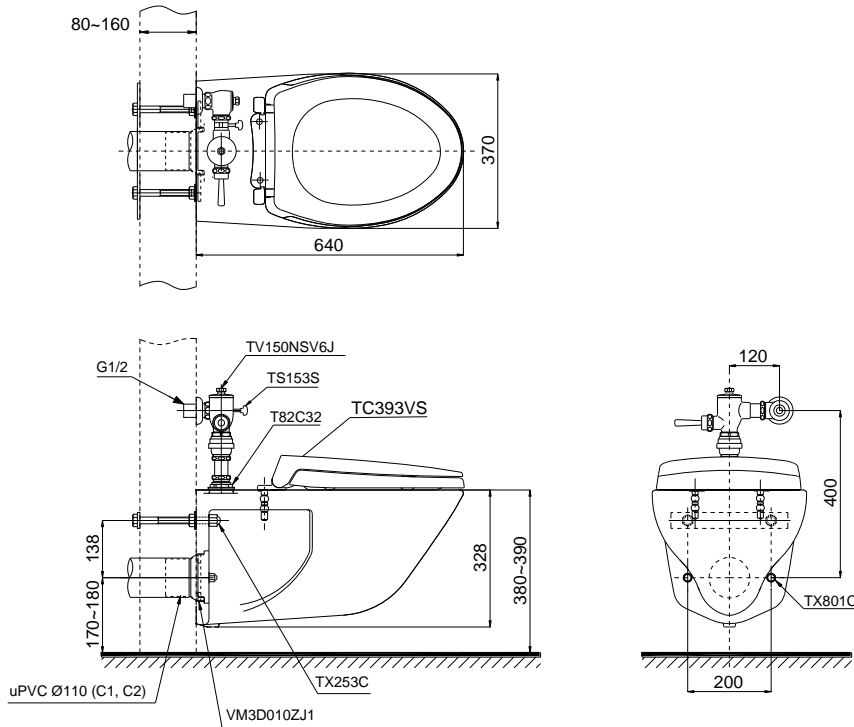

**Item number: CW550**  
**Mã sản phẩm**

## Features Đặc điểm

- *Contemporary & elegant design*  
Thiết kế sang trọng
- *Full skirt toilet, easy to clean*  
Bàn cầu thân kín, dễ dàng vệ sinh
- *Water saving with dual water flush 6.0 (L)*  
Tiết kiệm nước với chế độ xả 6.0 (L)
- *Soft closing seat & cover*  
Nắp đóng êm

## Specifications Tiêu chuẩn kỹ thuật

<i>Design/ Thiết kế:</i>	<i>Elongated/ Thân dài</i>
<i>Flush system/ Hệ thống xả:</i>	<i>Wash Down</i>
<i>Flush type/ Loại xả:</i>	<i>Hand lever/ Gạt xả</i>
<i>Water consumption/ Lượng nước sử dụng:</i>	6.0 (L)
<i>Water pressure/ Áp lực nước sử dụng:</i>	0.07 ~ 0.75 (Mpa)
<i>Rough-in (P-Trap)/ Tâm xả (thoát ngang):</i>	180 (mm)
<i>Water surface/ Mặt nước động:</i>	304 x 274 (mm)
<i>Trap diameter/ Đường kính đường thải:</i>	Ø62 (mm)
<i>Product dimensions/ Kích thước sản phẩm:</i>	L640 x W370 x H328 (mm)
<i>Material/ Vật liệu:</i>	<i>Vitreous china/ Sứ vệ sinh</i>

## Parts description Danh mục phụ kiện

- **Toilet bowl/ Thân cầu CW550**  
*Toilet body/ Thân sứ* CW550V  
*Inlet spud/ Cút nối:* T82C32  
*Wall mounting bolts/ Bu lông gắn tường:* TX801C  
*Wall mounting bolts/ Bu lông gắn tường:* TX253C  
*Slip-in connector/ Ống nối:* VM3D010ZJ1
- **Optional parts/ Phụ kiện tùy chọn**  
*Flush valve/ Van xả:* TV150NSV6J  
*Stopper/ Chốt dừng:* TS153S
- **Seat & cover/ Bộ ngồi & nắp đậy TC393VS**