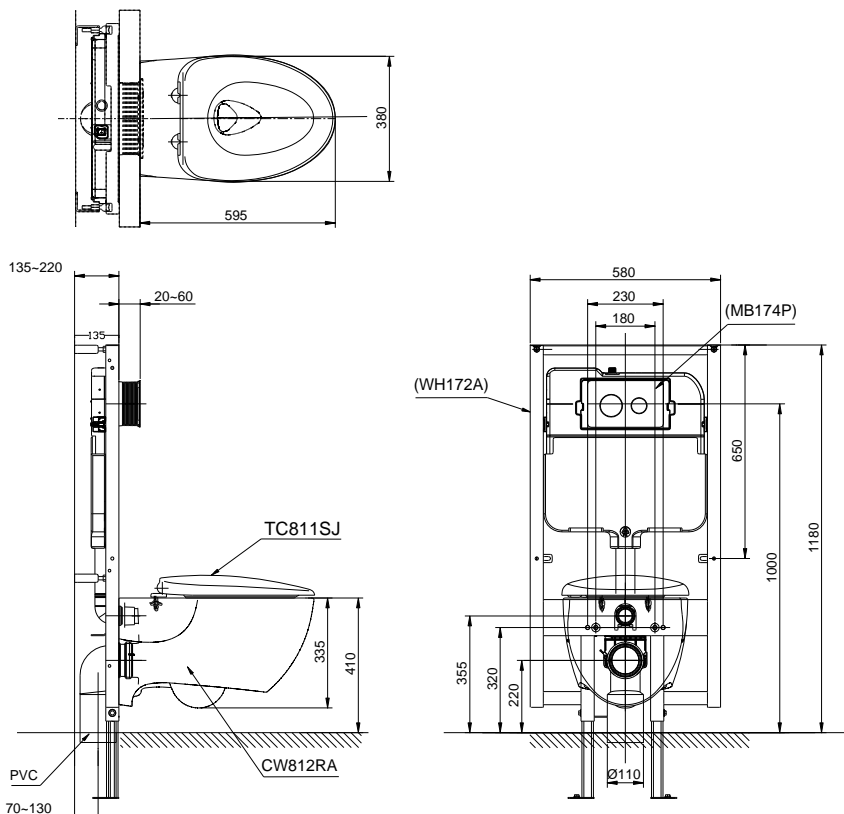

Item number: CW812RA
Mã sản phẩm

Features Đặc điểm

- *Contemporary & elegant design*
Thiết kế sang trọng
- *Full skirt toilet, easy to clean*
Bàn cầu thân kín, dễ dàng vệ sinh
- *Powerful & effective Tonardo flush system*
Công nghệ xả Tonardo mạnh mẽ, hiệu quả
- *Water saving with dual water flush 4.5/3.0 (L)*
Tiết kiệm nước với chế độ xả 4.5/3.0 (L)
- *Soft closing seat & cover*
Nắp đóng êm

Specifications Tiêu chuẩn kỹ thuật

<i>Design/ Thiết kế:</i>	<i>Elongated/ Thân dài</i>
<i>Flush system/ Hệ thống xả:</i>	<i>Tornado</i>
<i>Flush type/ Loại xả:</i>	<i>Dual flush/ Nhấn đôi</i>
<i>Water consumption/ Lượng nước sử dụng:</i>	<i>4.5/3.0 (L)</i>
<i>Water pressure/ Áp lực nước sử dụng:</i>	<i>0.05 ~ 0.75 (Mpa)</i>
<i>Rough-in (P-Trap)/ Tâm xả (thoát ngang):</i>	<i>220 (mm)</i>
<i>Product dimensions/ Kích thước sản phẩm:</i>	<i>L595 x W380 x H335 (mm)</i>
<i>Material/ Vật liệu:</i>	<i>Vitreous china/ Sứ vệ sinh</i>

TOTO
GREEN
CHALLENGE

CW812RA

Parts description Danh mục phụ kiện

- **Toilet bowl/ Thân cầu** CW812RA
- **Optional parts/ Phụ kiện tùy chọn**
Concealed tank/
Két nước âm tường: WH063R, WH172A
Flush panel/ Nút nhấn: MB174P
- **Seat & cover/ Bộ ngồi & nắp đậy** TC811SJ