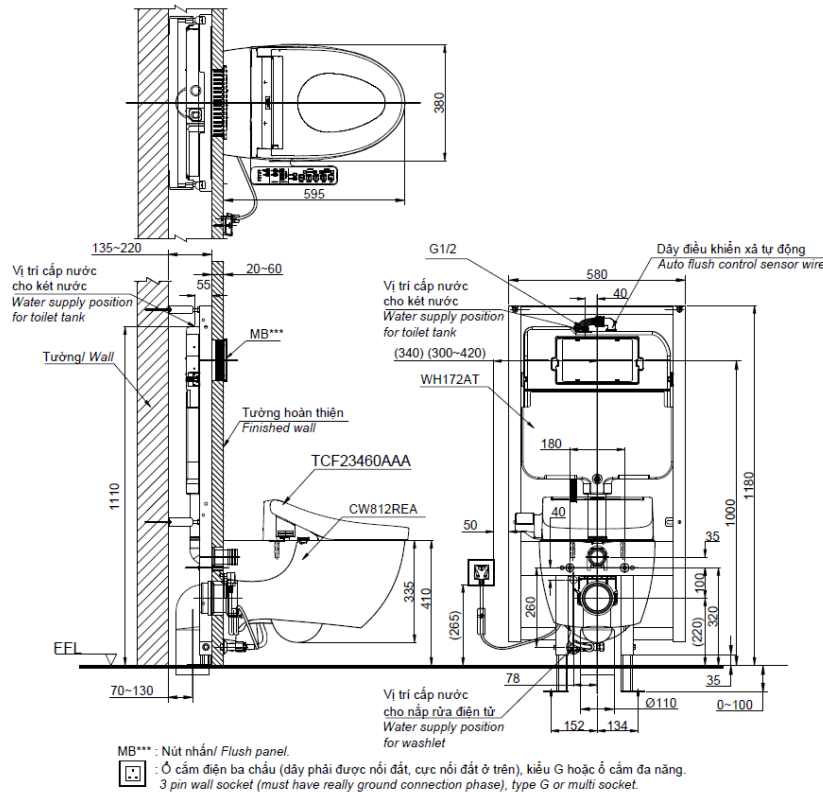

### Wall-hung Toilet with WASHLET C2

Bàn cầu treo tường kèm nắp rửa điện tử WASHLET C2

TOTO  
GREEN  
CHALLENGE

## Features Đặc điểm

- Full skirt toilet, easy to clean  
Bàn cầu thân kín, dễ dàng vệ sinh
- Stain Resistant, easy-to-clean Surface with CeFIONtect Technology  
Men sứ chống dính CeFIONtect dễ dàng vệ sinh, làm sạch
- Tornado Flush System, saving water 4.5/3(L)  
Hệ thống xả Tornado tiết kiệm nước 4.5/3(L)
- Pair with multi function electric seat  
Kết hợp nắp rửa điện tử đa chức năng

## Specifications Tiêu chuẩn kỹ thuật

<b>Design:</b>	Elongated
<b>Thiết kế:</b>	Thân dài
<b>Flush system:</b>	Tornado
<b>Hệ thống xả:</b>	
<b>Flush type:</b>	Dual flush
<b>Loại xả:</b>	Nhấn đôi
<b>Water consumption:</b>	4.5/3.0 (L)
<b>Lượng nước sử dụng:</b>	
<b>Water pressure:</b>	0.05 ~ 0.75 (Mpa)
<b>Áp lực nước sử dụng:</b>	
<b>Power supply:</b>	220~240V (50/60Hz)
<b>Nguồn điện sử dụng:</b>	
<b>Auto flush:</b>	No
<b>Xả tự động:</b>	Không
<b>Rough-in (P-Trap):</b>	220 (mm)
<b>Tâm xả (thoát ngang):</b>	L595 x W380 x H335 (mm)
<b>Product dimensions:</b>	
<b>Kích thước sản phẩm:</b>	
<b>Material:</b>	Vitreous china
<b>Vật liệu:</b>	Sứ vệ sinh

## Parts description Danh mục phụ kiện

- Toilet bowl/ Thân cầu CW812REA
- Optional parts/ Phụ kiện tùy chọn  
Concealed tank/ Kết nước âm tường: \*WH172AT
- Flush panel/ Nút nhấn: \*MB174P, \*MB170P, \*MB176G, \*TCA465
- Stop valve kit (for washlet):  
Bộ van dừng (cho nắp rửa điện tử)
- \*The part is not packed into the toilet bowl box.  
Phụ kiện không đóng gói cùng thân cầu.
- Seat & cover/ Bệ ngồi & nắp đậy TCF23460AAA