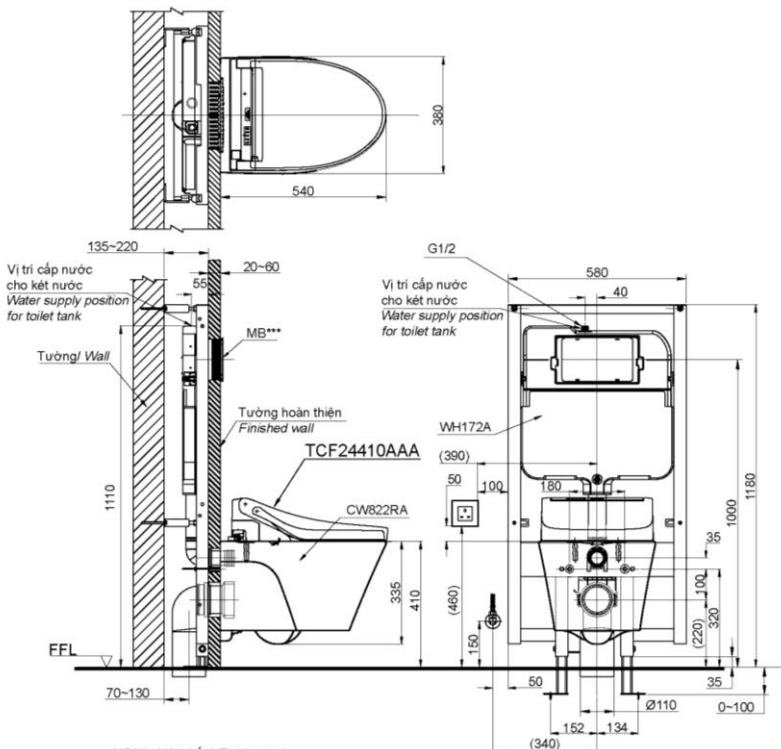

### Wall-hung Toilet with WASHLET C5

Bàn cầu treo tường kèm nắp rửa điện tử WASHLET C5

TOTO  
GREEN  
CHALLENGE

## Specifications Tiêu chuẩn kỹ thuật

<b>Design:</b> Thiết kế:	<i>Elongated</i> Thân dài
<b>Flush system:</b> Hệ thống xả	<i>Tornado</i>
<b>Flush type:</b> Loại xả:	<i>Dual flush</i> Nhấn đôi
<b>Water consumption:</b> Lượng nước sử dụng	4.5/3.0 (L)
<b>Water pressure:</b> Áp lực nước sử dụng	0.05 ~ 0.75 (Mpa)
<b>Rough-in (P-Trap)</b> Tâm xả (thoát ngang)	220 (mm)
<b>Product dimensions:</b> Kích thước sản phẩm	L540 x W380 x H335 (mm)
<b>Material:</b> Vật liệu:	<i>Vitrous china</i> Sứ vệ sinh

## Parts description Danh mục phụ kiện

- **Toilet bowl/ Thân cầu** CW822RA
- **Optional parts/ Phụ kiện tùy chọn**
  - Concealed tank/ Kết nước âm tường: \*WH172A
  - Flush panel/ Nút nhấn
    - \*MB174P
    - \*MB170P
    - \*MB176G
- \*The part is not packed into the toilet bowl box.  
Phụ kiện không đóng gói cùng thân cầu.
- **Seat & cover/ Bệ ngồi & nắp đậy** TCF24410AAA