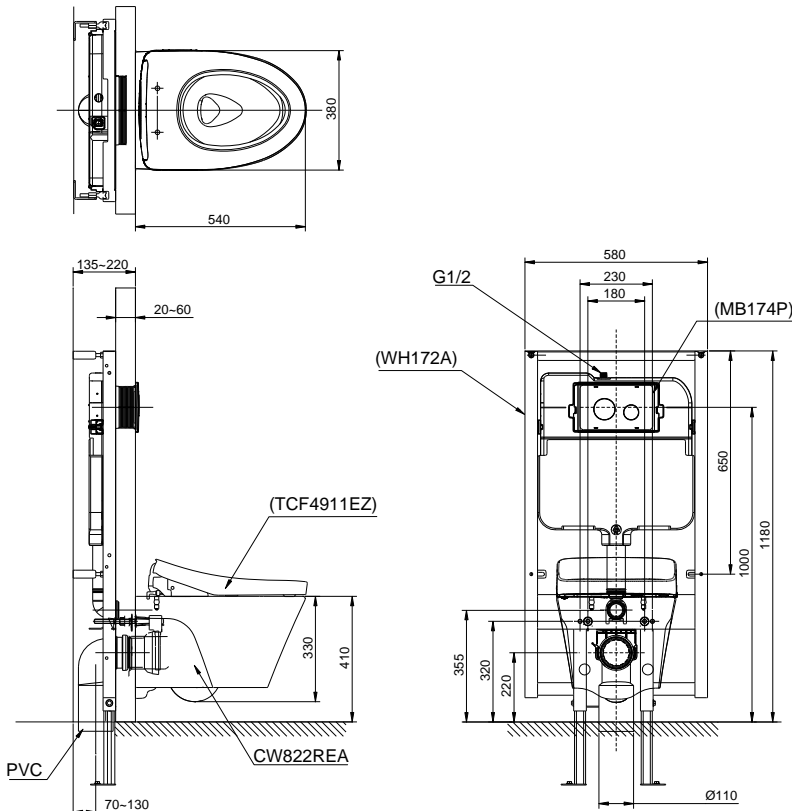

Item number: CW822REA
Mã sản phẩm

Features Đặc điểm

- *Contemporary & elegant design*
Thiết kế sang trọng
- *Full skirt toilet, easy to clean*
Bàn cầu thân kín, dễ dàng vệ sinh
- *Water saving with dual water flush 4.5/3.0 (L)*
Tiết kiệm nước với chế độ xả 4.5/3.0 (L)
- *Multi function electric seat*
Nắp rửa điện tử đa chức năng

Specifications Tiêu chuẩn kỹ thuật

<i>Design/ Thiết kế:</i>	<i>Elongated/ Thân dài</i>
<i>Flush system/ Hệ thống xả:</i>	<i>Wash Down</i>
<i>Flush type/ Loại xả:</i>	<i>Dual flush/ Nhấn đôi</i>
<i>Water consumption/ Lượng nước sử dụng:</i>	<i>4.5/3.0 (L)</i>
<i>Water pressure/ Áp lực nước sử dụng:</i>	<i>0.05 ~ 0.75 (Mpa)</i>
<i>Rough-in (P-Trap)/ Tâm xả (thoát ngang):</i>	<i>220 (mm)</i>
<i>Product dimensions/ Kích thước sản phẩm:</i>	<i>L540 x W380 x H330 (mm)</i>
<i>Material/ Vật liệu:</i>	<i>Vitreous china/ Sứ vệ sinh</i>

TOTO
GREEN
CHALLENGE

CW822REA

Parts description Danh mục phụ kiện

- **Toilet bowl/ Thân cầu** CW822REA
- **Optional parts/ Phụ kiện tùy chọn**
 - Concealed tank/*
Két nước âm tường: WH063R, WH172A
 - Flush panel/ Nút nhấn:* MB174P
- **Seat & cover/ Bộ ngồi & nắp đậy** TCF4911EZ