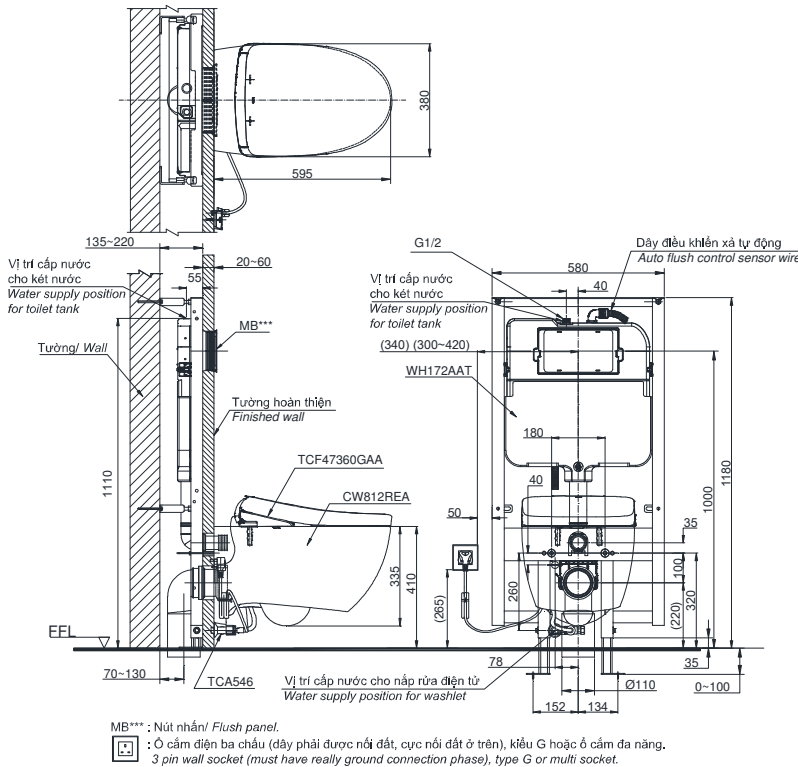

Wall-hung toilet with WASHLET S7 series - TCF47360GAA

Bàn cầu treo tường kèm nắp rửa điện tử WASHLET dòng S7 - TCF47360GAA

TOTO
GREEN
CHALLENGE

CW812REA/ WH172AAT/ TCF47360GAA/ TCA546

Features Đặc điểm

- **Contemporary & elegant design**
Thiết kế sang trọng
- **Full skirt toilet, easy to clean, CCT type**
Bàn cầu thân kín, dễ dàng vệ sinh, dòng giấu dây
- **Water saving with Tornado flush system 4.5/3.0 (L)**
Tiết kiệm nước với chế độ xả Tornado 4.5/3.0 (L)
- **Stain Resistant, Easy-to-clean Surface with CEFIONTECT Technology**
Men sứ chống dính, chống bám bẩn CEFIONTECT
- **Multi function electric seat**
Nắp rửa điện tử đa chức năng

Specifications Tiêu chuẩn kỹ thuật

Design: Thiết kế:	Elongated Thân dài
Flush system: Hệ thống xả	Tornado
Flush type: Loại xả:	Dual flush Nhấn đôi
Water consumption: Lượng nước sử dụng	4.5/3.0 (L)
Water pressure: Áp lực nước sử dụng	0.05~0.75 (Mpa)
Rated power supply: Nguồn điện sử dụng	220~240 (V), 50/60 (Hz)
Rated power consumption: Công suất tiêu thụ	828~846 (W)
Auto flush: Xả tự động:	Yes Có
Rough-in (P-trap): Tâm xả (thoát ngang)	220 (mm)
Product dimensions: Kích thước sản phẩm	L595 x W380 x H335 (mm)
Material: Vật liệu:	Vitreous china Sứ vệ sinh

Parts description Danh mục phụ kiện

- **Toilet bowl/ Thân cầu** CW812REA
- **Concealed tank** WH172AAT
- **Kết nước âm tường**
- **Optional parts/ Phụ kiện tùy chọn:**
Flush panel/ Nút nhấn *MB174P/ *MB170P/
*MB176G
* The part is not packed into the toilet bowl box
* Phụ kiện không đóng gói cùng thân cầu
- **Washlet** TCF47360GAA
- **Nắp rửa điện tử**
- **Stop valve/ Van dừng** TCA546