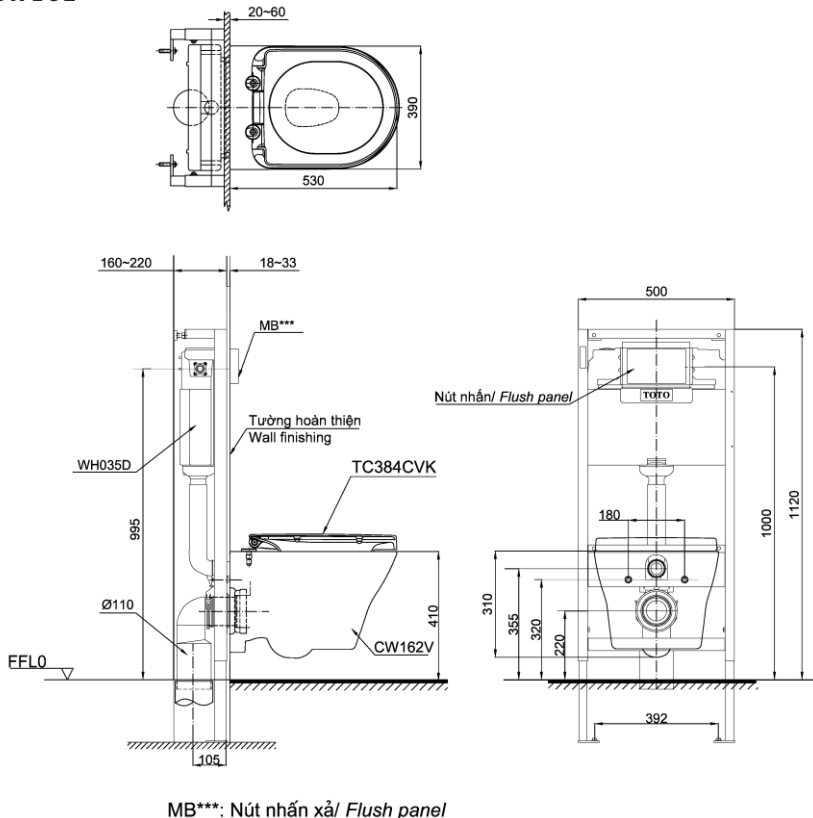

Specifications

Tiêu chuẩn kỹ thuật

<i>Design/ Thiết kế:</i>	<i>D-Shape/ Dáng chữ D</i>
<i>Flush system/ Hệ thống xả:</i>	<i>Tornado</i>
<i>Flush type/ Loại xả:</i>	<i>Dual flush/ Nhấn đôi</i>
<i>Water consumption/ Lượng nước sử dụng:</i>	<i>4.8/3.0 (L)</i>
<i>Water pressure/ Áp lực nước sử dụng:</i>	<i>0.05 ~ 0.75 (Mpa)</i>
<i>Rough-in (P-Trap)/ Tâm xả (thoát ngang):</i>	<i>220 (mm)</i>
<i>Water surface/ Mặt nước đọng:</i>	<i>138 x 98 (mm)</i>
<i>Trap diameter/ Đường kính đường thải:</i>	<i>Ø53 (mm)</i>
<i>Product dimensions/ Kích thước sản phẩm:</i>	<i>L530 x W390 x H310 (mm)</i>
<i>Material/ Vật liệu:</i>	<i>Vitreous china/ Sứ vệ sinh</i>

TOTO
GREEN
CHALLENGE

CW162