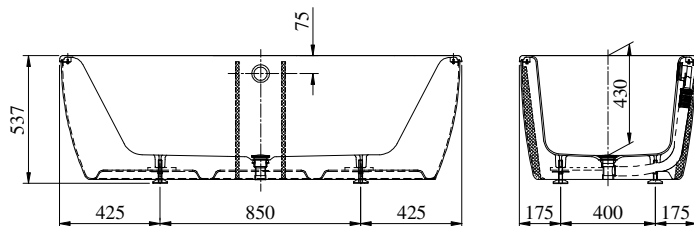

| | |
|---------------------|--------------------------------------|
| Size/ Kích thước | : 1700 x 750 x 537 (mm) |
| Material/ Vật liệu | : Enameled Cast Iron/ Gang tráng men |
| Capacity/ Dung tích | : 187 (L) |

FBYN1716CPT

Parts description Danh mục phụ kiện

- *Enameled Cast Iron Bathtub w/o hand grip*
Bồn tắm gang tráng men không có tay vịn

FBYN1716CPT

Colors Màu sắc

White/ Trắng