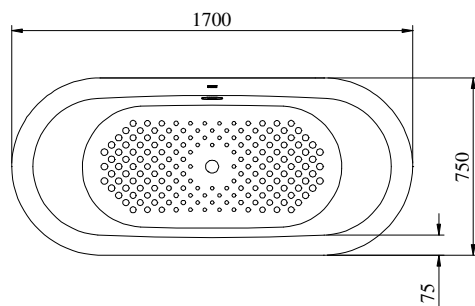

Parts description Danh mục phụ kiện

- *Enameled Cast Iron Bathtub w/o hand grip*
  Bồn tắm gang tráng men không có tay vịn

FBYN1716CPT

Colors Màu sắc

White/ Trắng