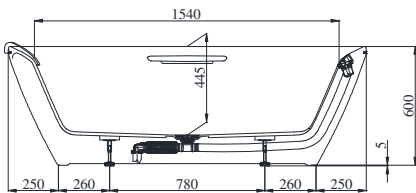

Item number: PJY1886HPWMGE/TVBF412
Mã sản phẩm PJY1886HPWMNE/TVBF412

Features Đặc điểm

- **Seamless bathtub edge with trendy handle and unique drainage fittings**
Bồn tắm liền khối với tay vịn hợp thời trang và phụ kiện thoát nước độc đáo
- **Elegant decoration**
Trang trí thanh lịch
- **Glazed surface makes dirty hard to stay**
Bề mặt tráng men khó bám bẩn

Specifications Tiêu chuẩn kỹ thuật

Size/ Kích thước : 1800 x 950 x 600 (mm)
Material/ Vật liệu : Reinforced Marble / Đá nhân tạo
Capacity/ Dung tích : 307 (L)

PJY1886HPWMGE/TVBF412
PJY1886HPWMNE/TVBF412