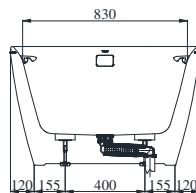

Item number: PJY1886HPWMGE/TVBF412
Mã sản phẩm PJY1886HPWMNE/TVBF412

Features Đặc điểm

- **Seamless bathtub edge with trendy handle and unique drainage fittings**
Bồn tắm liền khối với tay vịn hợp thời trang và phụ kiện thoát nước độc đáo
- **Elegant decoration**
Trang trí thanh lịch
- **Glazed surface makes dirty hard to stay**
Bề mặt tráng men khó bám bẩn

Specifications Tiêu chuẩn kỹ thuật

Size/ Kích thước : 1800 x 950 x 600 (mm)
Material/ Vật liệu : Reinforced Marble / Đá nhân tạo
Capacity/ Dung tích : 307 (L)

PJY1886HPWMGE/TVBF412
PJY1886HPWMNE/TVBF412