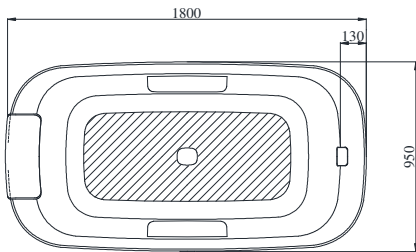

Item number: PJY1886HPWMGE/TVBF412
Mã sản phẩm PJY1886HPWMNE/TVBF412

Features Đặc điểm

- **Seamless bathtub edge with trendy handle and unique drainage fittings**
Bồn tắm liền khối với tay vịn hợp thời trang và phụ kiện thoát nước độc đáo
- **Elegant decoration**
Trang trí thanh lịch
- **Glazed surface makes dirty hard to stay**
Bề mặt tráng men khó bám bẩn

Specifications Tiêu chuẩn kỹ thuật

Size/ Kích thước : 1800 x 950 x 600 (mm)
Material/ Vật liệu : Reinforced Marble / Đá nhân tạo
Capacity/ Dung tích : 307 (L)

PJY1886HPWMGE/TVBF412
PJY1886HPWMNE/TVBF412