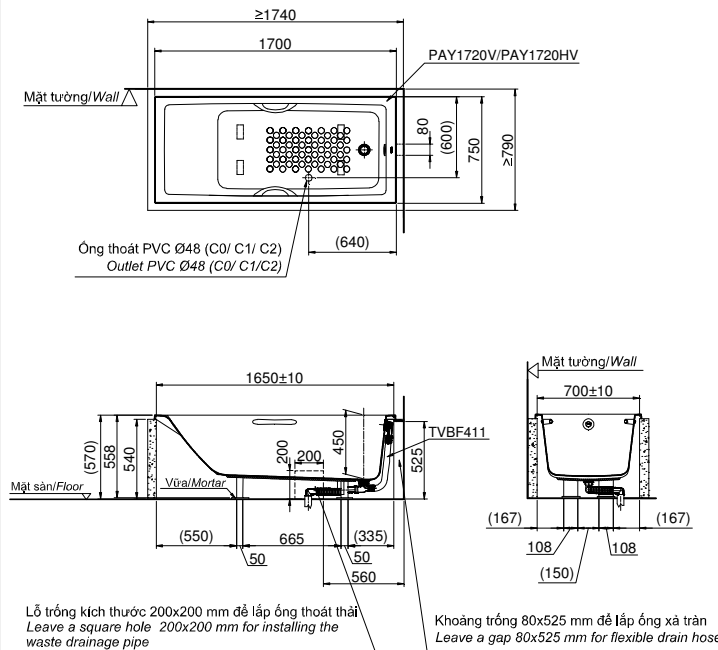

Item number: PAY1720V/TVBF411
Mã sản phẩm PAY1720HV/TVBF411

Features Đặc điểm

- **Sleek Design with Seamless Joint**
Thiết kế đẹp mắt với đường nét tinh tế
- **Ideal curves, shapes and angles that fit user body naturally for maximum comfort**
Đường cong lý tưởng, hình dạng và góc phù hợp với cơ thể người dùng cho sự thoải mái tối đa
- **Luxuriously deep bathing well**
Kiểu dáng sang trọng

Specifications Tiêu chuẩn kỹ thuật

Size/ Kích thước : 1700 x 750 x 558 (mm)
Material/ Vật liệu : Acrylic/ Nhựa Acrylic
Capacity/ Dung tích : 255 (L)

PAY1720V/TVBF411
PAY1720HV/TVBF411

() Kích thước tham khảo
() Referred dimension

Parts description Danh mục phụ kiện

- **Bathtub w/o apron, w/o hand grip** PAY1720V
Bồn tắm không có yếm, không có tay vịn
- **Bathtub w/o apron, w/ hand grip** PAY1720HV
Bồn tắm không có yếm, có tay vịn
- **Drainer for bathtub with Pop-up waste (not include)** TVBF411
Bộ thoát thải bồn tắm (không bán kèm)