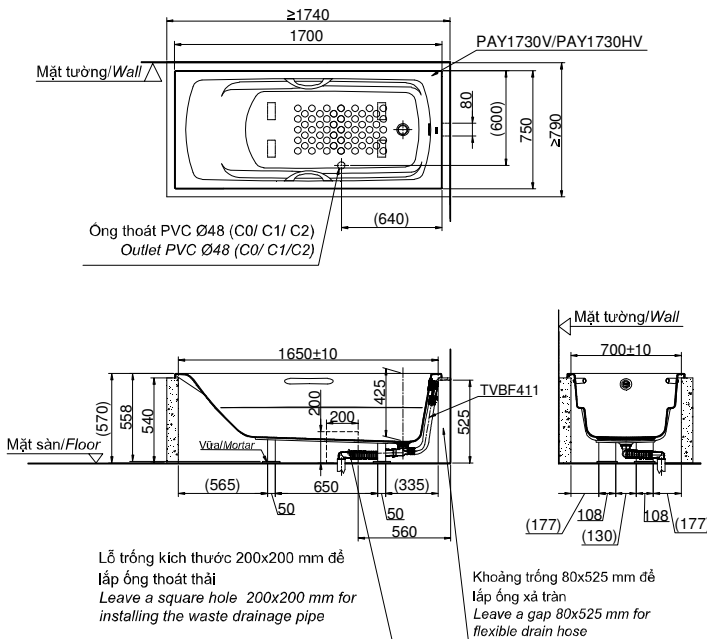

Item number: PAY1730V/TVBF411

Mã sản phẩm PAY1730HV/TVBF411

Features Đặc điểm

- **Sleek Design with Seamless Joint**
Thiết kế đẹp mắt với đường nét tinh tế
- **Ideal curves, shapes and angles that fit user body naturally for maximum comfort**
Đường cong lý tưởng, hình dạng và góc phù hợp với cơ thể người dùng cho sự thoải mái tối đa
- **Luxuriously deep bathing well**
Kiểu dáng sang trọng

Specifications Tiêu chuẩn kỹ thuật

Size/ Kích thước : 1700 x 750 x 558 (mm)
Material/ Vật liệu : Acrylic/ Nhựa Acrylic
Capacity/ Dung tích : 214 (L)

Parts description Danh mục phụ kiện

- **Bathtub w/o apron, w/o hand grip** PAY1730V
Bồn tắm không có yếm, không có tay vịn
- **Bathtub w/o apron, w/ hand grip** PAY1730HV
Bồn tắm không có yếm, có tay vịn
- **Drainer for bathtub with Pop-up waste (not include)** TVBF411
Bộ thoát thải bồn tắm (không bán kèm)

PAY1730V/TVBF411
PAY1730HV/TVBF411

Colors
Màu sắc
White/ Trắng

() Kích thước tham khảo
() Referred dimension

All rights reserved by TOTO company. Specifications and sizes are subject to change without notice.
Bản quyền thuộc công ty TOTO. Thông số kỹ thuật và kích thước có thể được thay đổi mà không được báo trước.