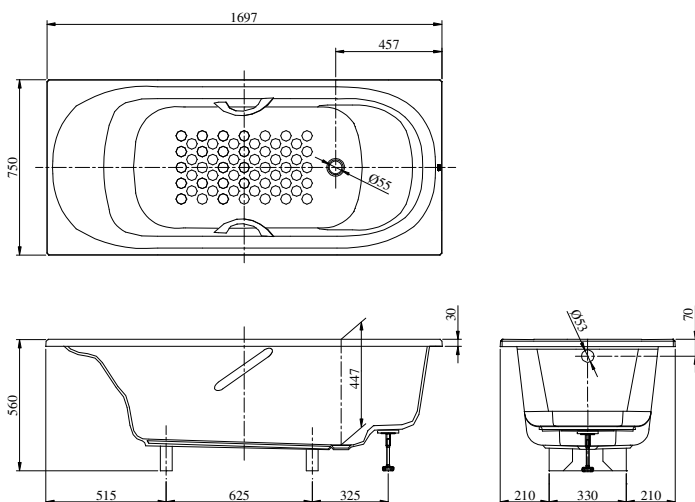

Item number: PPY1750PE/DB505R-3B/TVBF412

Mã sản phẩm PPY1750HPE/DB505R-3B/TVBF412

Features Đặc điểm

- Colored Isinglass coating, creating various shine of Pearl luster effect (except white color)
Lớp phủ màu Isinglass, tạo độ bóng khác nhau của hiệu ứng ánh ngọc trai (không bao gồm màu trắng)
- Slip-resistant surface
Bề mặt chống trơn trượt

Specifications Tiêu chuẩn kỹ thuật

| | |
|---------------------|---------------------------------|
| Size/ Kích thước | : 1697 x 750 x 560 (mm) |
| Material/ Vật liệu | : Acrylic plastic/ Nhựa Acrylic |
| Capacity/ Dung tích | : 200 (L) |

PPY1750PE/DB505R-3B/TVBF412
PPY1750HPE/ DB505R-3B/TVBF412

Parts description Danh mục phụ kiện

- Bath tub w/o hand grip
Bồn tắm không có tay vịn PPY1750PE
- Bath tub w/ hand grip
Bồn tắm có tay vịn PPY1750HPE
- Pop-up waste (not include)
Bộ nhấn xả bồn tắm (không bán kèm) DB505R-3B
- Drainer for bathtub (not include)
Bộ kết nối thoát thải bồn tắm (không bán kèm) TVBF412