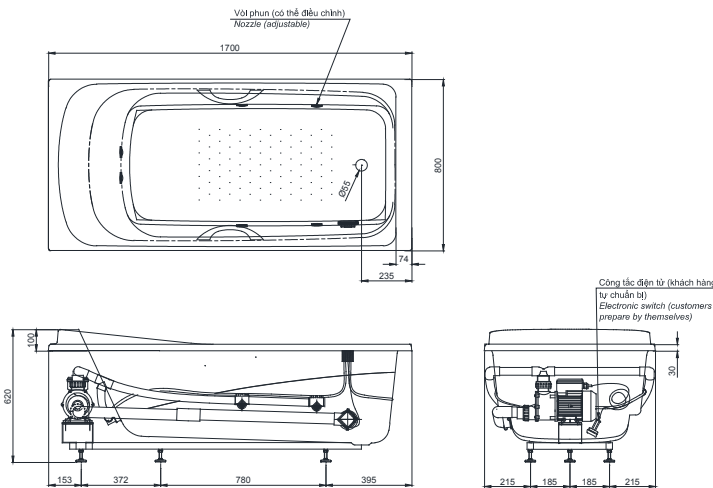

Parts description Danh mục phụ kiện

- *Bathtub w/ hand grip* PPYK1760ZRHPE
  Bồn tắm có tay vịn
- *Bathtub w/o hand grip* PPYK1760ZRPE
  Bồn tắm không có tay vịn

Colors Màu sắc

Ceramic White/ Trắng sứ (#P)

All rights reserved by TOTO company. Specifications and sizes are subject to change without notice.
Bản quyền thuộc công ty TOTO. Thông số kỹ thuật và kích thước có thể được thay đổi mà không được báo trước.