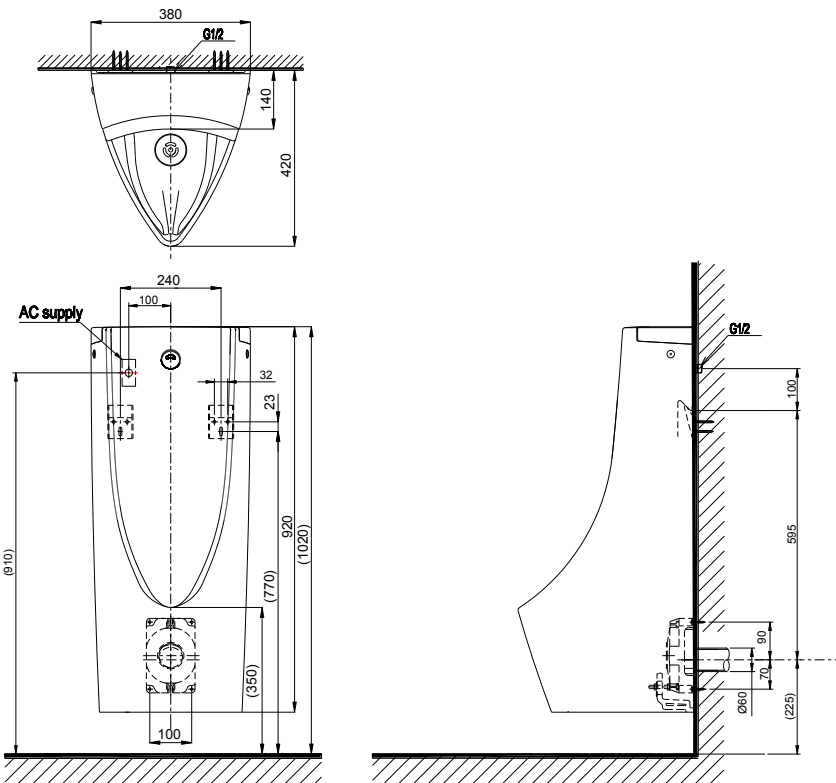

**WALL HUNG URINAL**  
**TIÊU NAM TREO TƯỜNG**

**USWN900AE**

**Features**  
**Đặc điểm**

- **Modern, luxury design**  
Thiết kế hiện đại, sang trọng
- **Automatic flushing: hands-free and hygiene with powerful washdown flushing action Integral trap**  
Tiện nghi, dễ sử dụng với chế độ xả trải đều mạnh mẽ, van cảm ứng tự động xả
- **CeFIONtect technology: super smooth, ion barrier glazing for a clean urinal**  
Công nghệ CeFIONtect giúp bề mặt chậu siêu nhẵn, hạn chế tối đa các vết bẩn, vi khuẩn

**Specifications**  
**Tiêu chuẩn kỹ thuật**

<b>Water use/ Lượng nước tiêu thụ:</b>	0.8 (L)
<b>Minimum water pressure (dynamic):</b>	0.07 (Mpa)
<b>Áp suất nước tối thiểu (động)</b>	
<b>Maximum water pressure (static):</b>	0.75 (Mpa)
<b>Áp suất nước tối đa (tĩnh):</b>	
<b>Power supply:</b>	AC 220V
<b>Nguồn điện</b>	
<b>Product dimension/ Kích thước sản phẩm:</b>	L420 x W380 x H920 (mm)
<b>Material:</b>	Vitreous china
<b>Vật liệu sử dụng:</b>	Sứ vệ sinh

**USWN900AE**

**Parts description**  
**Danh mục phụ kiện**

- **Urinal body/ Thân tiểu** **USWN900AE**

**Colors**  
**Màu sắc**

- White (cefiontect)
- Trắng (cefiontect)