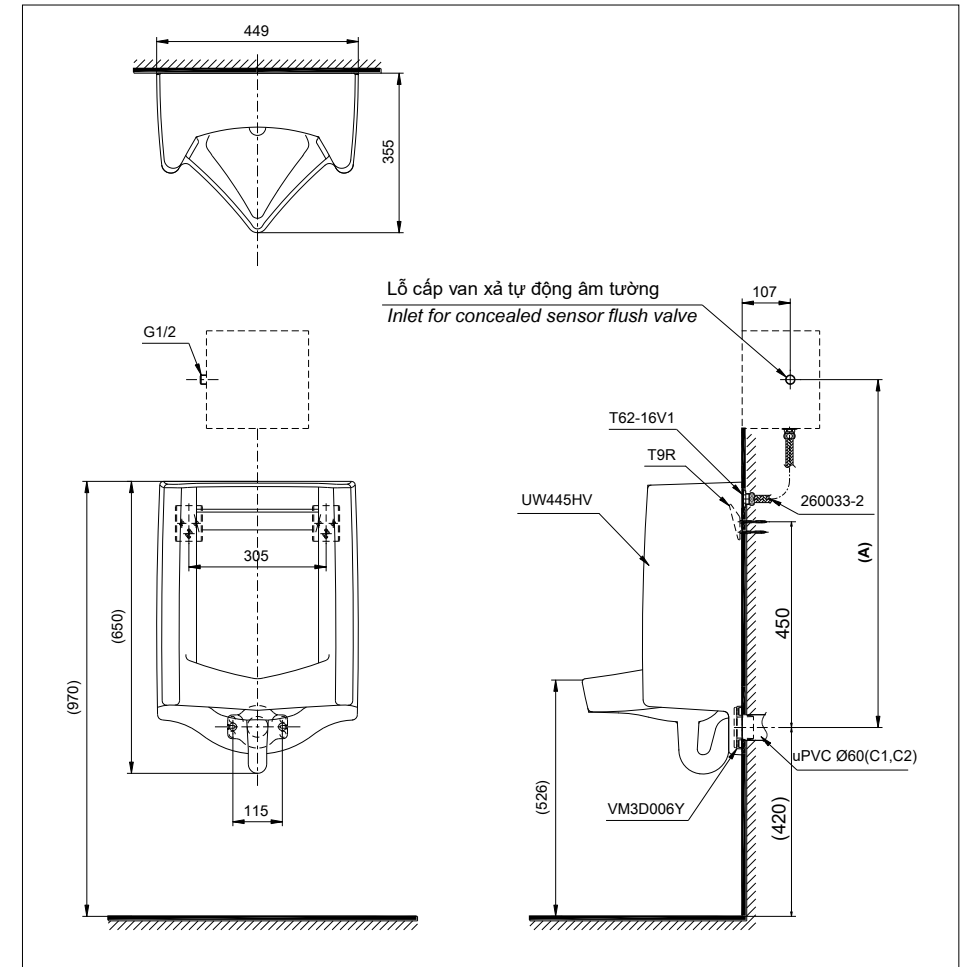

Chú ý

Quý khách vui lòng đọc kỹ hướng dẫn trước khi lắp đặt sản phẩm.

Notice

Please read the manual carefully before installation.

■ CHI TIẾT PHỤ KIỆN/ DETAIL PARTS

| | |
|-------------------------------|----------|
| Sản phẩm/ <i>Product</i> | UT445H |
| Tiểu nam/ <i>Urinal</i> | U445H |
| Thân sứ/ <i>Urinal body</i> | UW445HV |
| Móc treo/ <i>Hanger</i> | T9R |
| Cút nối/ <i>Inlet spud</i> | T62-16V1 |
| Dây cấp/ <i>Flexible hose</i> | 260033-2 |
| Nối tường/ <i>Wall flange</i> | VM3D006Y |

* Phụ kiện không đóng gói cùng thân cầu. /*The part is not packed into the toilet bowl box.*

■ TIÊU CHUẨN KỸ THUẬT/ SPECIFICATIONS

- Lượng nước sử dụng/ *Water consumption* : 0.5 (L)
- Vị trí lỗ cấp nước/ *Position of inlet hole* : Lỗ cấp sau/ *Back inlet*
- Kích thước sản phẩm/ *Product dimension* : L355 x W449 x H650 (mm)
- Vật liệu/ *Material* : Sứ vệ sinh/ *Vitreous china*

Chú ý: Để lắp đặt van xả, phải đảm bảo các kích thước (A), (B) như bảng trên.

Notice: To be able to install the flush valve, must ensure dimension (A), (B) according to above table.