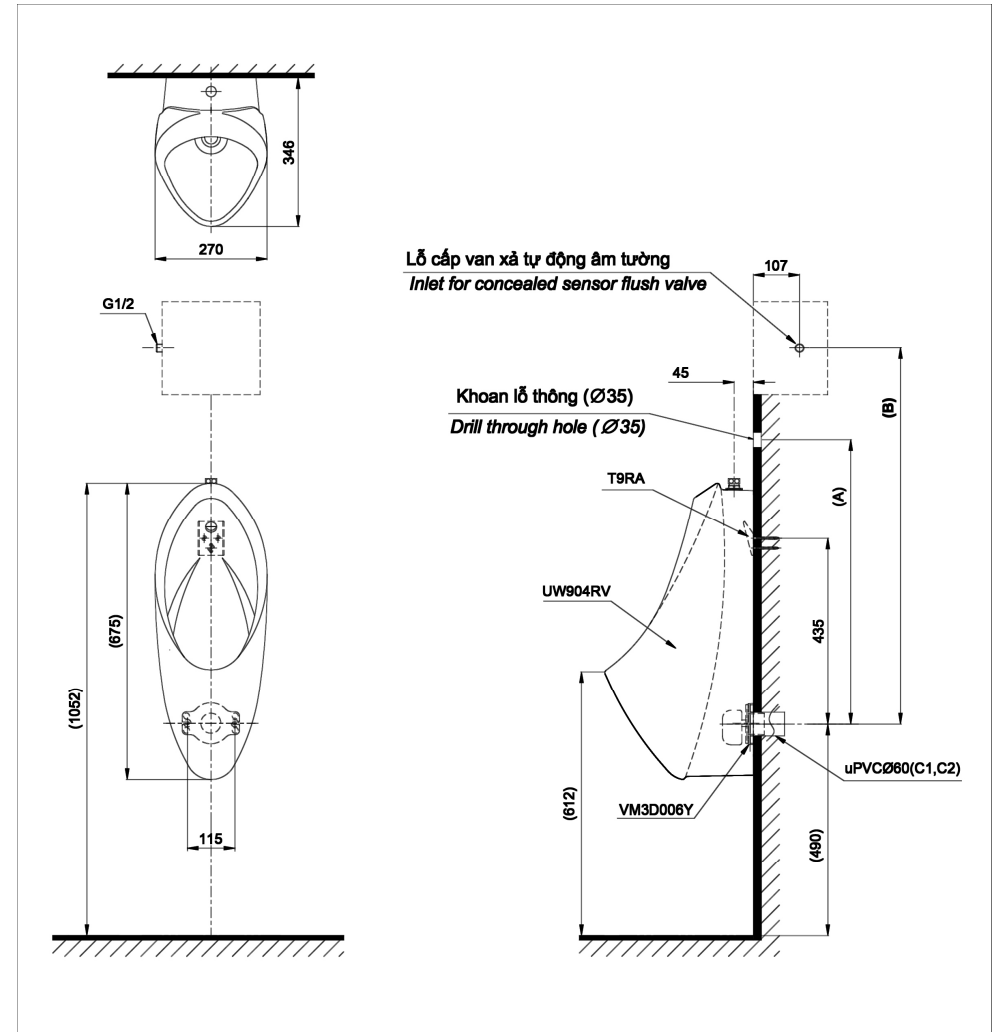

Chú ý

Quý khách vui lòng đọc kỹ hướng dẫn trước khi lắp đặt sản phẩm.

Notice

Please read the manual carefully before installation.

■ CHI TIẾT PHỤ KIỆN/ DETAIL PARTS

Sản phẩm/ <i>Product</i>	UT904R
Thân tiêu/ <i>Urinal</i>	U904R
Thân sứ/ <i>Urinal body</i>	UW904RV
Móc treo/ <i>Hanger</i>	T9RA
Bích nối tường/ <i>Wall flange</i>	VM3D006Y

TIÊU CHUẨN KỸ THUẬT/ SPECIFICATIONS

- Lượng nước sử dụng/ *Water consumption* : 0.5 (L)
- Vị trí lỗ cấp nước/ *Position of inlet hole* : Lỗ cấp trên/ *Top inlet*
- Kích thước sản phẩm/ *Product dimension* : L346 x W270 x H675 (mm)
- Vật liệu/ *Material* : Sứ vệ sinh/ *Vitreous china*

Chú ý: Để lắp đặt van xả, phải đảm bảo các kích thước (A), (B) như bảng trên.

Notice: To be able to install the flush valve, must ensure dimension (A), (B) according to above table.