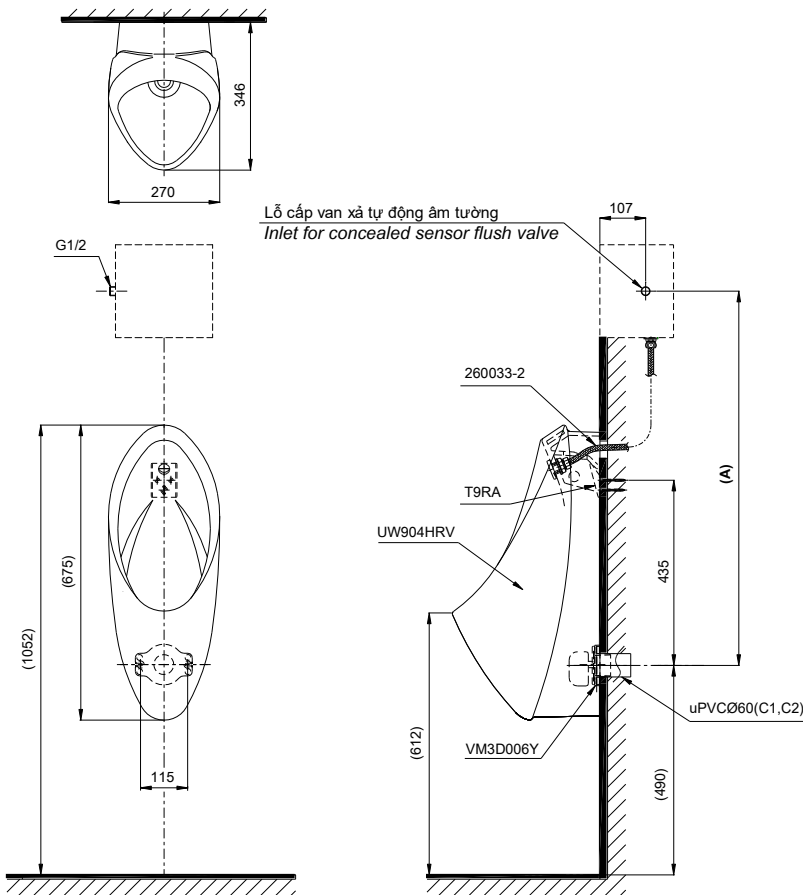

Wall Hung Urinal (Back inlet type) Tiểu nam treo tường (Đường cấp nước phía sau)

TOTO
GREEN
CHALLENGE

UT904HR

Features Đặc điểm

- **Stain Resistant,**
Easy-to-clean Surface with CEFIONTECT Technology
Men chống bám bẩn CeFiontech siêu việt, dễ dàng vệ sinh
- **Compact design with privacy shield**
Thiết kế nhỏ gọn, tiện dụng với vách ngăn tạo không gian riêng tư
- **Powerful, water-saving Washdown Flush System**
Chế độ xả trải đều mạnh mẽ, tiết kiệm nước

Specifications Tiêu chuẩn kỹ thuật

Water consumption Lượng nước sử dụng	0.5 (L)
Position of inlet hole: Vị trí lỗ cấp nước:	Back inlet Lỗ cấp sau
Product dimension: Kích thước sản phẩm	L346 x W270 x H675 (mm)
Material: Vật liệu:	Vitreous china Sứ vệ sinh

Parts description Danh mục phụ kiện

● Urinal/Thân tiểu	U904HR
Urinal body:	UW904HRV
Thân sứ	
Hanger:	T9RA
Móc treo	
Wall flange:	VM3D006Y
Bích nối tường	
Flexible hose:	260033-2
Dây cấp	

Colors Màu sắc

White (cefiontect)/ Trắng (cefiontect)

Notice: Ensure that (A) dimension is extract when setting flush valve.
Chú ý: Để lắp đặt van xả, phải đảm bảo kích thước (A) như bảng trên.