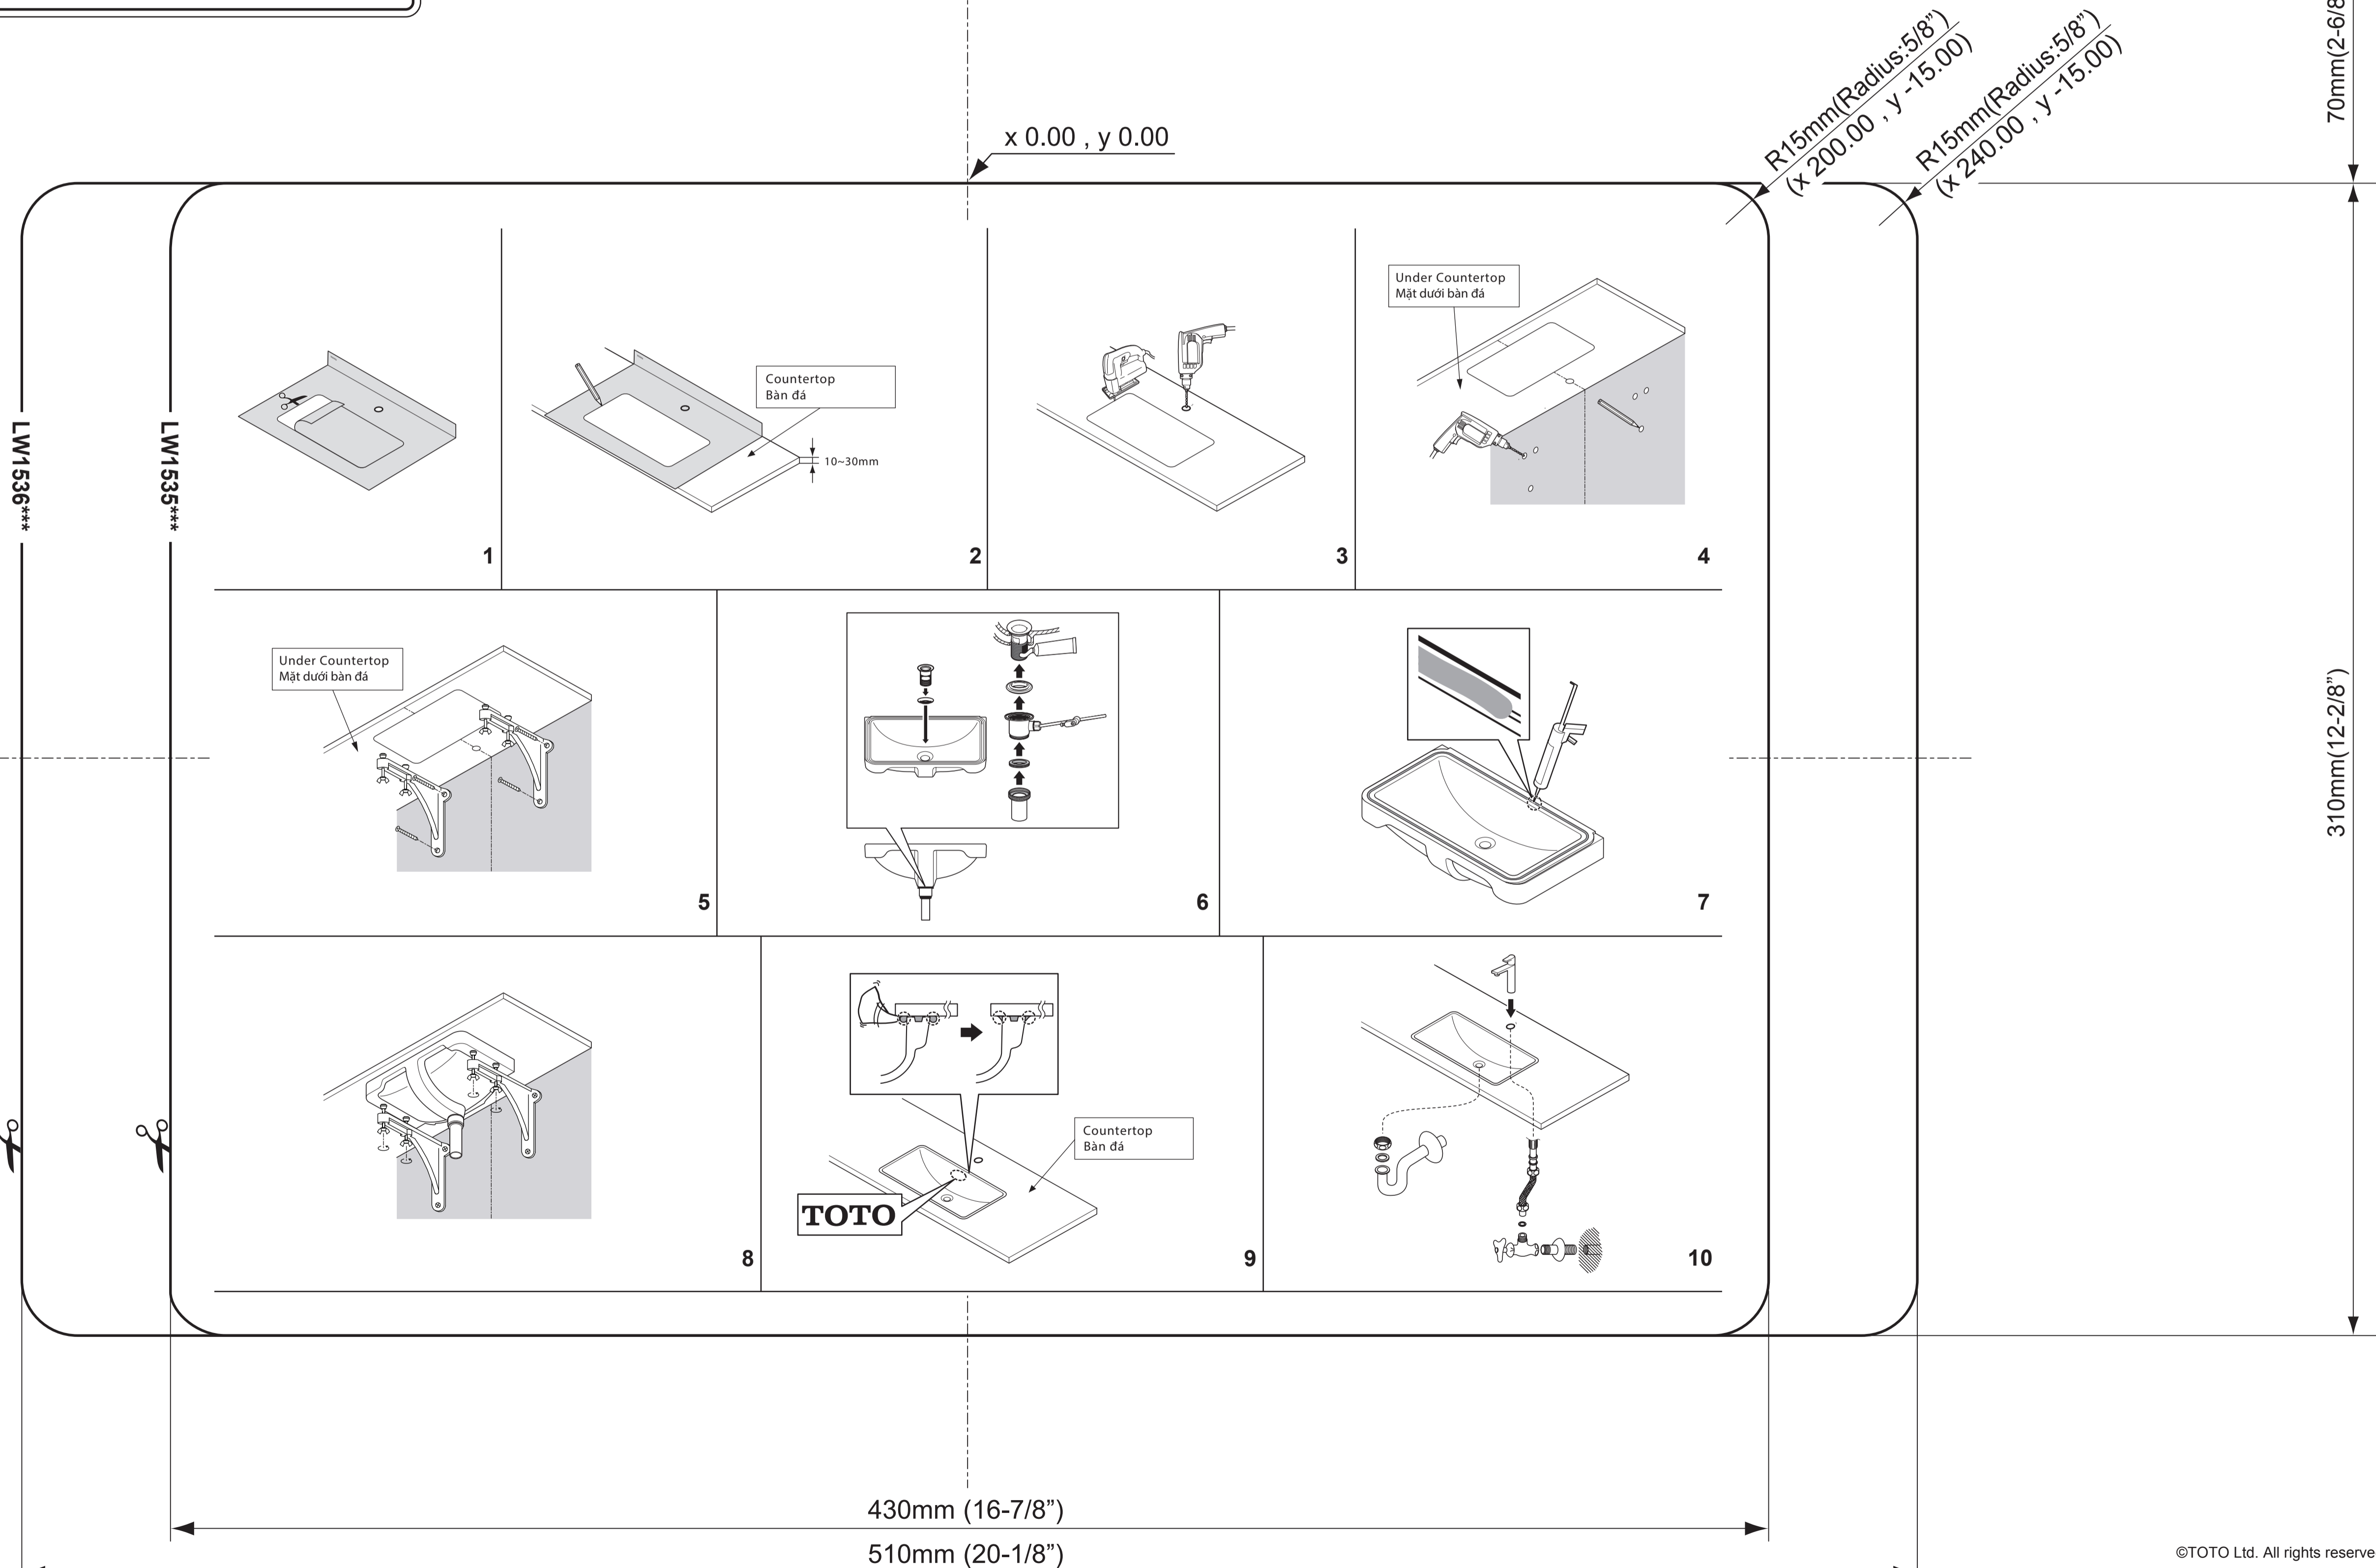

TOTO

Wall / Tường

LW1536*** • LW1535***

Included Parts / Phụ kiện đi kèm

Fastening fixtures are not included with the product.
They must be arranged separately.
Bộ cố định không đi kèm sản phẩm.
Chúng cần được chuẩn bị riêng.

Front / Mặt trước