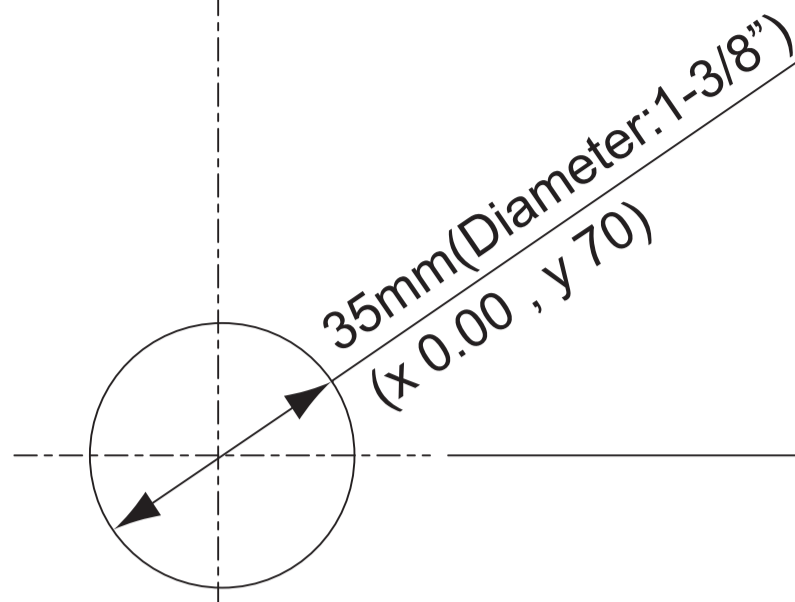

TOTO

Wall / Tường

LW1536*** • LW1535***

Included Parts / Phụ kiện đi kèm

Fastening fixtures are not included with the product.
They must be arranged separately.
Bộ cố định không đi kèm sản phẩm.
Chúng cần được chuẩn bị riêng.

Front / Mặt trước