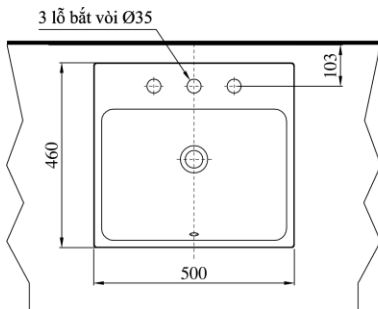

Parts description Danh mục phụ kiện

- **Lavatory/ Thân chậu** **L1615K**
  - Lavatory body/ Thân sứ **LW1615KV**
  - Mounting bolt/ Ốc cố định **HF7A100U**

Colors Màu sắc

White (cefiontect)
Trắng (cefiontect)

Optional/ Tùy chọn

Faucets/ Vòi chậu	Trap Ống thải	(A)
DL224, DL224A, DL226R, DL218.	TVLF401	210 ~ 225

Notice: Ensure that A dimension is extract when setting trap.
Chú ý: Để lắp đặt ống thải phải đảm bảo kích thước (A).