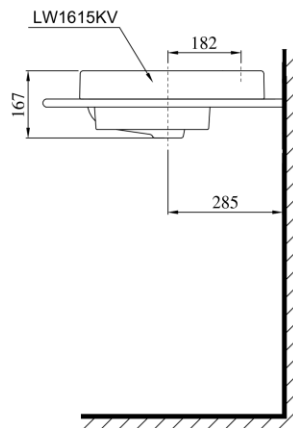

Parts description Danh mục phụ kiện

- **Lavatory/ Thân chậu** **L1615K**
  - Lavatory body/ Thân sứ **LW1615KV**
  - Mounting bolt/ Ốc cố định **HF7A100U**

Colors Màu sắc

White (cefiontect)
Trắng (cefiontect)

Optional/ Tùy chọn

Faucets/ Vòi chậu	Trap Ống thải	(A)
DL224, DL224A, DL226R, DL218.	TVLF401	210 ~ 225

Notice: Ensure that A dimension is extract when setting trap.
Chú ý: Để lắp đặt ống thải phải đảm bảo kích thước (A).