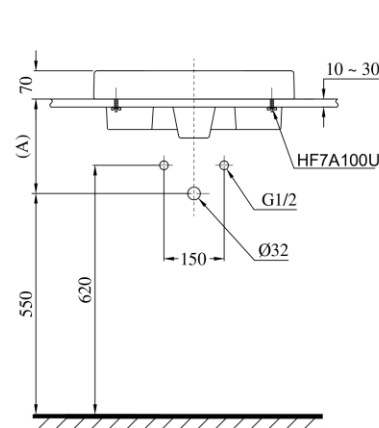

Parts description Danh mục phụ kiện

- **Lavatory/ Thân chậu** **L1615K**
  - Lavatory body/ Thân sứ **LW1615KV**
  - Mounting bolt/ Ốc cố định **HF7A100U**

Colors Màu sắc

White (cefiontect)
Trắng (cefiontect)

Optional/ Tùy chọn

Faucets/ Vòi chậu	Trap Ống thải	(A)
DL224, DL224A, DL226R, DL218.	TVLF401	210 ~ 225

Notice: Ensure that A dimension is extract when setting trap.
Chú ý: Để lắp đặt ống thải phải đảm bảo kích thước (A).