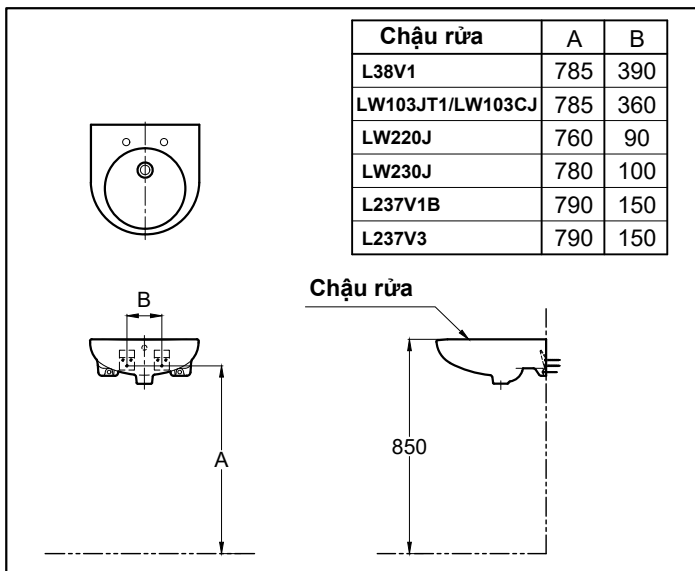

### THÔNG SỐ KỸ THUẬT

Chậu rửa	A	B
L38V1	785	390
LW103JT1/LW103CJ	785	360
LW220J	760	90
LW230J	780	100
L237V1B	790	150
L237V3	790	150

### LẮP ĐẶT