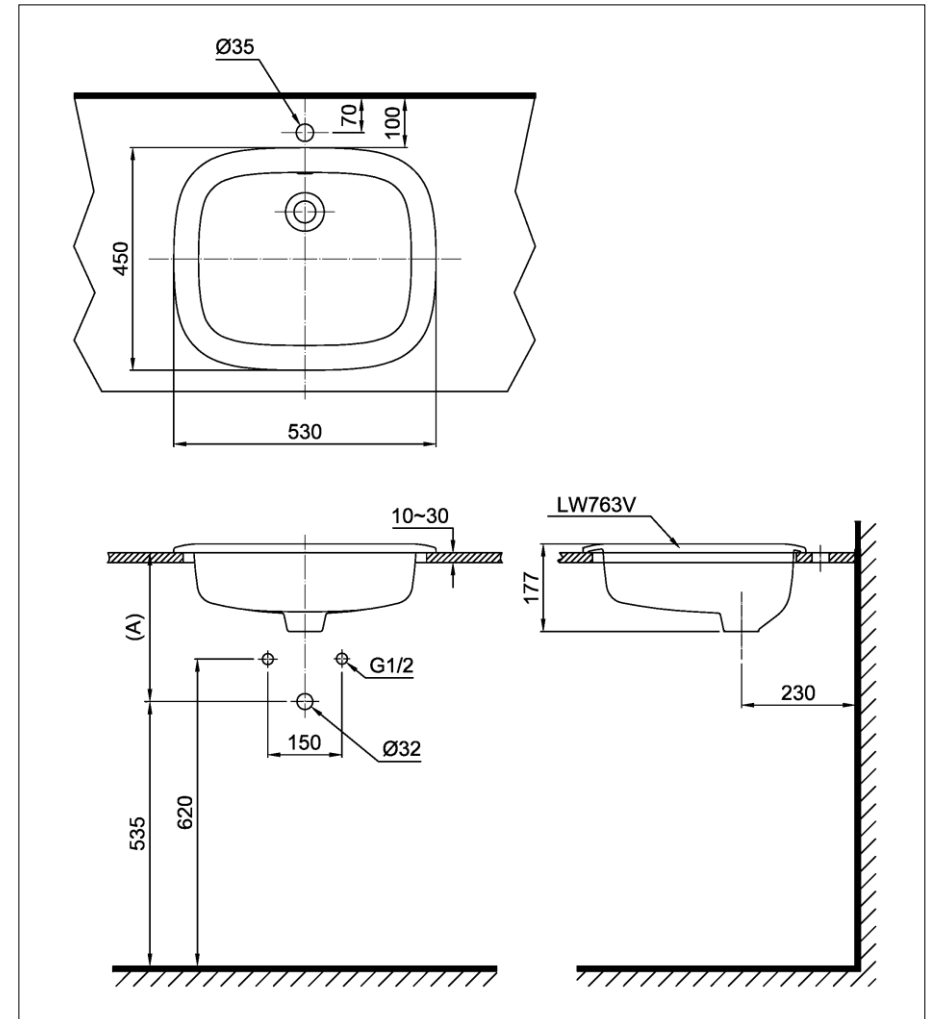

Chú ý

Quý khách vui lòng đọc kỹ hướng dẫn trước khi lắp đặt sản phẩm.

Notice

Please read the manual carefully before installation.

■ CHI TIẾT PHỤ KIỆN/ DETAIL PARTS

Sản phẩm/ Product	L763
Thân chậu/ Lavatory	L763
Thân sứ/ Lavatory body	LW763V

■ TIÊU CHUẨN KỸ THUẬT/ SPECIFICATIONS

- Lỗ bắt vòi/ *Faucet hole* : Trên bàn/ *At the marble*
- Đường kính lỗ bắt vòi/ *Faucet hole diameter* : Ø35 (mm)
- Lỗ xả tràn/ *Overflow hole* : Có/ *Yes*
- Kích thước sản phẩm/ *Product dimension* : L450 x W530 x H177 (mm)
- Vật liệu/ *Material* : Sứ vệ sinh/ *Vitreous china*

Chú ý: Để lắp đặt ống thải phải đảm bảo kích thước (A).

Notice: Ensure that A dimension is extract when setting trap.