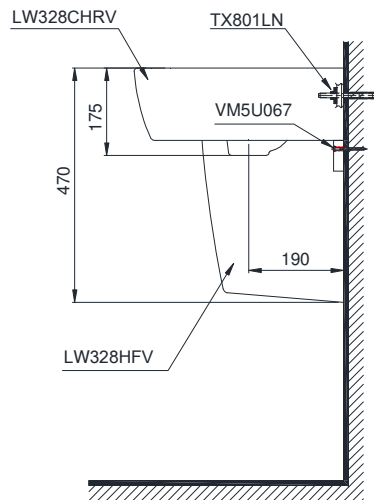

Half pedestal lavatory Chậu treo tường chân lửng

TOTO
GREEN
CHALLENGE

LHT328CHR

Features Đặc điểm

- **Modern, luxury design**
Thiết kế hiện đại, sang trọng
- **CeFiONtect technology: super smooth, ion barrier glazing for a clean lavatory**
Công nghệ CeFiONtect giúp bề mặt chậu siêu nhẵn, hạn chế tối đa các vết bẩn, vi khuẩn
- **Rear overflow**
Thiết kế với lỗ thoát tràn

Specifications Tiêu chuẩn kỹ thuật

Faucet hole Lỗ bắt vòi	On the lavatory Trên chậu
Faucet hole diameter Đường kính lỗ bắt vòi	Ø35 (mm)
Overflow hole Lỗ xả tràn	Yes Có
Product dimension (length x width x height) Kích thước sản phẩm	L420 x W480 x H470 (mm)
Material Vật liệu	Vitreous china Sứ vệ sinh

LHT328CHR

Parts description Danh mục phụ kiện

- | | |
|--|----------------|
| ● Lavatory/ Thân chậu | L328CHR |
| Lavatory body/ Thân sứ | LW328CHR |
| Fixing set/ Bộ ốc cố định | TX801LN |
| ● Half pedestal/ Chân chậu lửng | L328HF |
| Pedestal body/ Thân sứ | LW328HFV |
| Fixing set/ Bộ cố định | VM5U067 |

Notice: Ensure that A dimension is extract when setting trap.
Chú ý: Để lắp đặt ống thải phải đảm bảo kích thước (A).