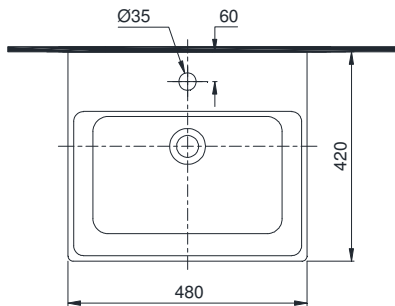

Half pedestal lavatory Chậu treo tường chân lửng

TOTO
GREEN
CHALLENGE

LHT328CHR

Features Đặc điểm

- **Modern, luxury design**
Thiết kế hiện đại, sang trọng
- **CeFiONtect technology: super smooth, ion barrier glazing for a clean lavatory**
Công nghệ CeFiONtect giúp bề mặt chậu siêu nhẵn, hạn chế tối đa các vết bẩn, vi khuẩn
- **Rear overflow**
Thiết kế với lỗ thoát tràn

Specifications Tiêu chuẩn kỹ thuật

Faucet hole Lỗ bắt vòi	On the lavatory Trên chậu
Faucet hole diameter Đường kính lỗ bắt vòi	Ø35 (mm)
Overflow hole Lỗ xả tràn	Yes Có
Product dimension (length x width x height) Kích thước sản phẩm	L420 x W480 x H470 (mm)
Material Vật liệu	Vitreous china Sứ vệ sinh

LHT328CHR

Parts description Danh mục phụ kiện

- | | |
|--|----------------|
| ● Lavatory/ Thân chậu | L328CHR |
| Lavatory body/ Thân sứ | LW328CHR |
| Fixing set/ Bộ ốc cố định | TX801LN |
| ● Half pedestal/ Chân chậu lửng | L328HF |
| Pedestal body/ Thân sứ | LW328HFV |
| Fixing set/ Bộ cố định | VM5U067 |

Notice: Ensure that A dimension is extract when setting trap.
Chú ý: Để lắp đặt ống thải phải đảm bảo kích thước (A).