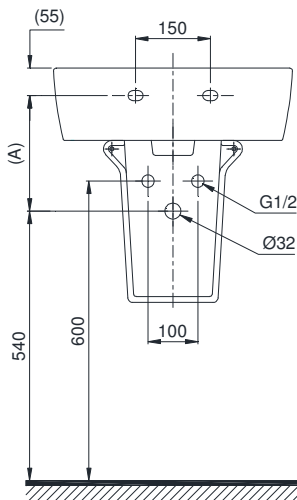

Half pedestal lavatory Chậu treo tường chân lửng

TOTO
GREEN
CHALLENGE

LHT328CHR

Features Đặc điểm

- **Modern, luxury design**
Thiết kế hiện đại, sang trọng
- **CeFiONtect technology: super smooth, ion barrier glazing for a clean lavatory**
Công nghệ CeFiONtect giúp bề mặt chậu siêu nhẵn, hạn chế tối đa các vết bẩn, vi khuẩn
- **Rear overflow**
Thiết kế với lỗ thoát tràn

Specifications Tiêu chuẩn kỹ thuật

Faucet hole Lỗ bắt vòi	On the lavatory Trên chậu
Faucet hole diameter Đường kính lỗ bắt vòi	Ø35 (mm)
Overflow hole Lỗ xả tràn	Yes Có
Product dimension (length x width x height) Kích thước sản phẩm	L420 x W480 x H470 (mm)
Material Vật liệu	Vitreous china Sứ vệ sinh

LHT328CHR

Parts description Danh mục phụ kiện

- | | |
|--|----------------|
| ● Lavatory/ Thân chậu | L328CHR |
| Lavatory body/ Thân sứ | LW328CHR |
| Fixing set/ Bộ ốc cố định | TX801LN |
| ● Half pedestal/ Chân chậu lửng | L328HF |
| Pedestal body/ Thân sứ | LW328HFV |
| Fixing set/ Bộ cố định | VM5U067 |

Notice: Ensure that A dimension is extract when setting trap.
Chú ý: Để lắp đặt ống thải phải đảm bảo kích thước (A).