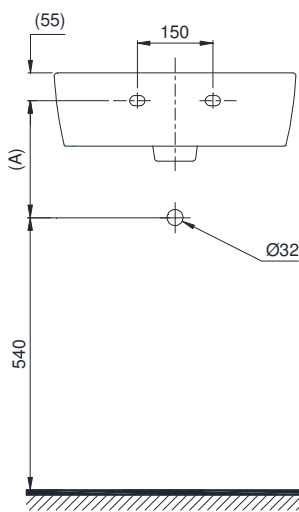

Wall-hung lavatory Chậu treo tường

TOTO
GREEN
CHALLENGE

LT328CHR

Features Đặc điểm

- **Modern, luxury design**
Thiết kế hiện đại, sang trọng
- **CeFiONtect technology: super smooth, ion barrier glazing for a clean lavatory**
Công nghệ CeFiONtect giúp bề mặt chậu siêu nhẵn, hạn chế tối đa các vết bẩn, vi khuẩn

Specifications Tiêu chuẩn kỹ thuật

Faucet hole Lỗ bắt vòi	On the lavatory Trên chậu
Faucet hole diameter Đường kính lỗ bắt vòi	Ø35 (mm)
Overflow hole Lỗ xả tràn	Yes Có
Product dimension (length x width x height) Kích thước sản phẩm	L420 x W480 x H175 (mm)
Material Vật liệu	Vitreous china Sứ vệ sinh

LT328CHR

Parts description Danh mục phụ kiện

- | | |
|-----------------------------|-----------|
| ● Lavatory/ Thân chậu | L328CHR |
| ● Lavatory body/ Thân sứ | LW328CHRV |
| ● Fixing set/ Bộ ốc cố định | TX801LN |

Notice: Ensure that A dimension is extract when setting trap.
Chú ý: Để lắp đặt ống thải phải đảm bảo kích thước (A).

OIM147601R1/04