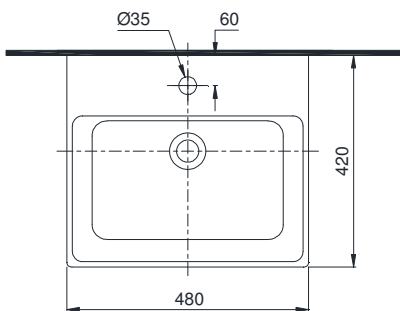

Parts description Danh mục phụ kiện

● Lavatory/ Thân chậu	L328CHR
● Lavatory body/ Thân sứ	LW328CHRV
● Fixing set/ Bộ ốc cố định	TX801LN

Colors Màu sắc

White (cefiontect)/ Trắng (cefiontect)

Optional/ Tùy chọn

Faucets Vòi chậu	Trap Ống thải	A
TLG01301V, TLG02301V, TLG03301V, TLG04301V, TLS01301V, TLS02301V, TLS03301V, TLS04301V, TTLR302F-1NR.	TVLF401	235~250
TTLR301F-1RR, TTLR302F-1N, TVLM105CR, TVLM108RU.	TVLF402	265~280
TVLM102NSR, TLG07301V, TLG08301V, TLG09301V, TLG10301V, TLG11301V.	TVLF401	255~270

Notice: Ensure that A dimension is extract when setting trap.
Chú ý: Để lắp đặt ống thải phải đảm bảo kích thước (A).

OIM147601R1/04