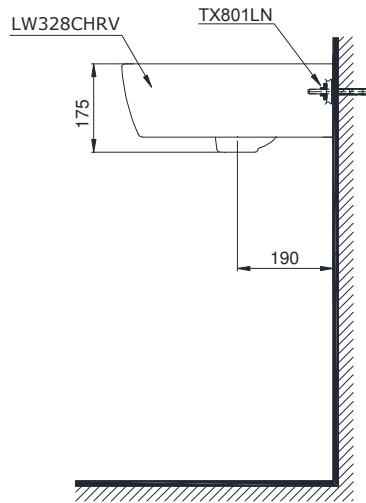

Wall-hung lavatory Chậu treo tường

TOTO
GREEN
CHALLENGE

LT328CHR

Features Đặc điểm

- **Modern, luxury design**
Thiết kế hiện đại, sang trọng
- **CeFiONtect technology: super smooth, ion barrier glazing for a clean lavatory**
Công nghệ CeFiONtect giúp bề mặt chậu siêu nhẵn, hạn chế tối đa các vết bẩn, vi khuẩn

Specifications Tiêu chuẩn kỹ thuật

Faucet hole Lỗ bắt vòi	On the lavatory Trên chậu
Faucet hole diameter Đường kính lỗ bắt vòi	Ø35 (mm)
Overflow hole Lỗ xả tràn	Yes Có
Product dimension (length x width x height) Kích thước sản phẩm	L420 x W480 x H175 (mm)
Material Vật liệu	Vitreous china Sứ vệ sinh

LT328CHR

Parts description Danh mục phụ kiện

- | | |
|-----------------------------|-----------|
| ● Lavatory/ Thân chậu | L328CHR |
| ● Lavatory body/ Thân sứ | LW328CHRV |
| ● Fixing set/ Bộ ốc cố định | TX801LN |

Notice: Ensure that A dimension is extract when setting trap.
Chú ý: Để lắp đặt ống thải phải đảm bảo kích thước (A).

OIM147601R1/04