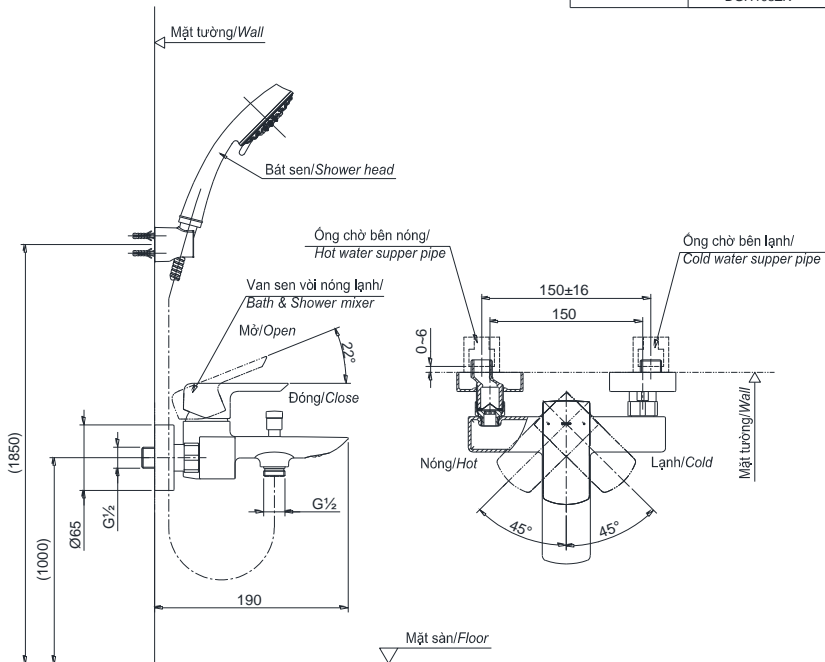

### Specifications Tiêu chuẩn kỹ thuật

Minimum pressure/ Áp lực tối thiểu	: 0.05 (MPa) (Flow pressure/ Áp lực động)
Maximum pressure/ Áp lực tối đa	: 1.0 (MPa) (Static pressure/ Áp lực tĩnh)
Recommended pressure/ Áp lực khuyến nghị	: 0.1 ~ 0.5 (MPa)
Material/ Vật liệu	: Brass plated Ni-Cr/ Đồng mạ Ni-Cr
Type/ Loại	: Single lever/ Tay gạt đơn

**TBG02302VA**

TỰY CHỌN/OPTIONAL	
Van sen vòi nóng lạnh/ Bath & Shower mixer	Bát sen/Shower Head
TBG02302VA	TBW01008A
	TBW02005A
	TBW01010A
	TBW02006A
	TBW02017A
	TBW03002B
	DGH104ZR
	DGH108ZR

( ) Kích thước tham khảo  
( ) Referred dimension

### Parts description Danh mục phụ kiện

- Bath & Shower mixer/ Van sen vòi nóng lạnh TBG02302VA