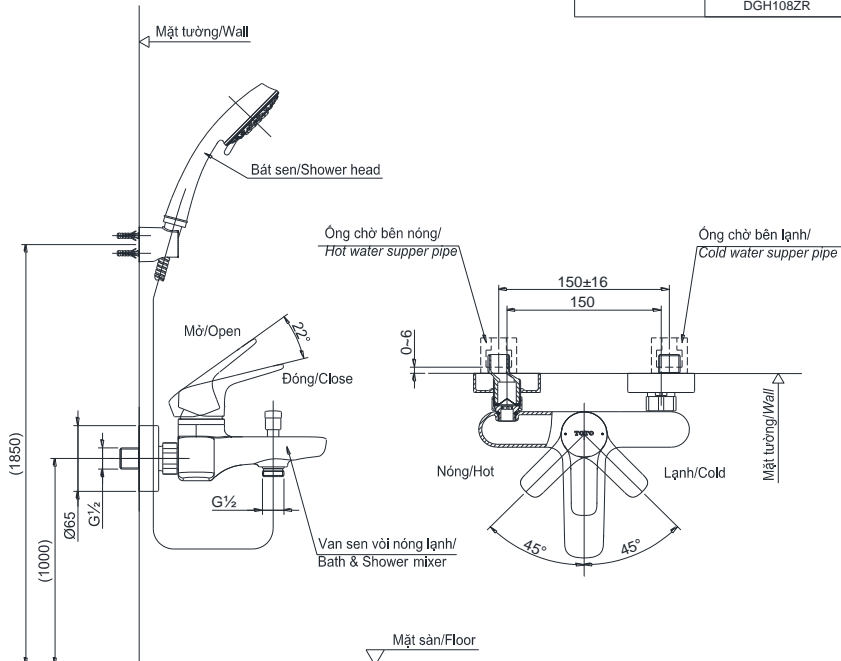

### Specifications Tiêu chuẩn kỹ thuật

<i>Minimum pressure/ Áp lực tối thiểu</i>	: 0.05 (MPa) ( <i>Flow pressure/ Áp lực động</i> )
<i>Maximum pressure/ Áp lực tối đa</i>	: 1.0 (MPa) ( <i>Static pressure/ Áp lực tĩnh</i> )
<i>Recommended pressure/ Áp lực khuyến nghị</i>	: 0.1 ~ 0.5 (MPa)
<i>Material/ Vật liệu</i>	: <i>Brass plated Ni-Cr/ Đồng mạ Ni-Cr</i>
<i>Type/ Loại</i>	: <i>Single lever/ Tay gạt đơn</i>

**TBG03302VA**

TỰY CHỌN/OPTIONAL	
Van sen vòi nóng lạnh/ Bath & Shower mixer	Bát sen/Shower Head
TBG03302VA	TBW01008A
	TBW02005A
	TBW01010A
	TBW02006A
	TBW02017A
	TBW03002B
	DGH104ZR
DGH108ZR	

( ) Kích thước tham khảo  
( ) Referred dimension

### Parts description Danh mục phụ kiện

- *Bath & Shower mixer/ Van sen vòi nóng lạnh* TBG03302VA