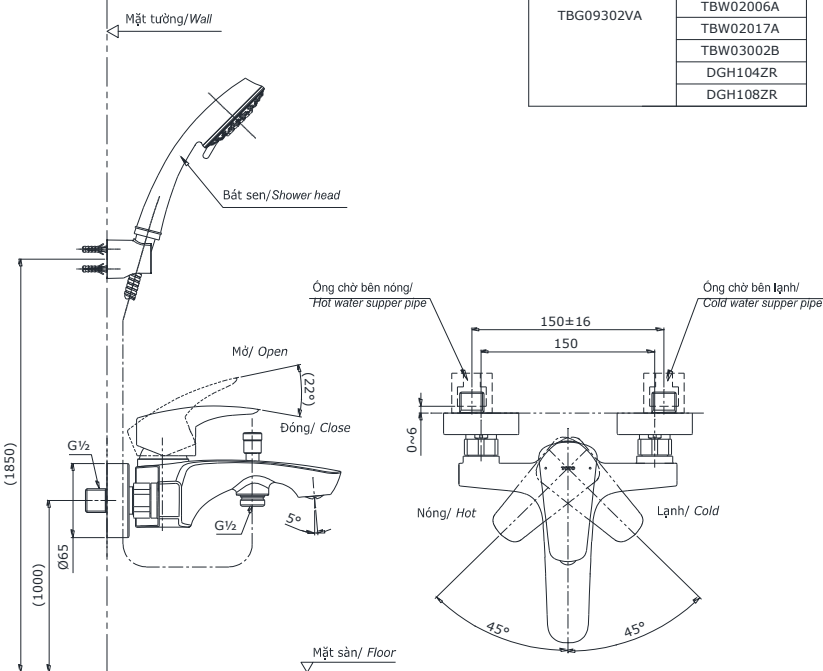

Specifications Tiêu chuẩn kỹ thuật

Minimum pressure/ Áp lực tối thiểu	: 0.05 MPa (Flow pressure/ Áp lực động)
Maximum pressure/ Áp lực tối đa	: 1.0 MPa (Static pressure/ Áp lực tĩnh)
Recommended pressure/ Áp lực khuyến nghị	: 0.1 ~ 0.5 (MPa)
Material/ Vật liệu	: Brass plated Ni-Cr/ Đồng mạ Ni-Cr
Type/ Loại	: Single lever/ Tay gạt đơn

TBG09302VA

TỰY CHỌN/OPTIONAL	
Van sen tắm nóng lạnh/ Bath & Shower mixer	Bát sen/Shower Head
TBG09302VA	TBW01008A
	TBW02005A
	TBW01010A
	TBW02006A
	TBW02017A
	TBW03002B
	DGH104ZR
DGH108ZR	

() Kích thước tham khảo
() Referred dimension

Parts description Danh mục phụ kiện

- Bath & Shower mixer/ Van sen vòi nóng lạnh TBG09302VA

Colors Màu sắc