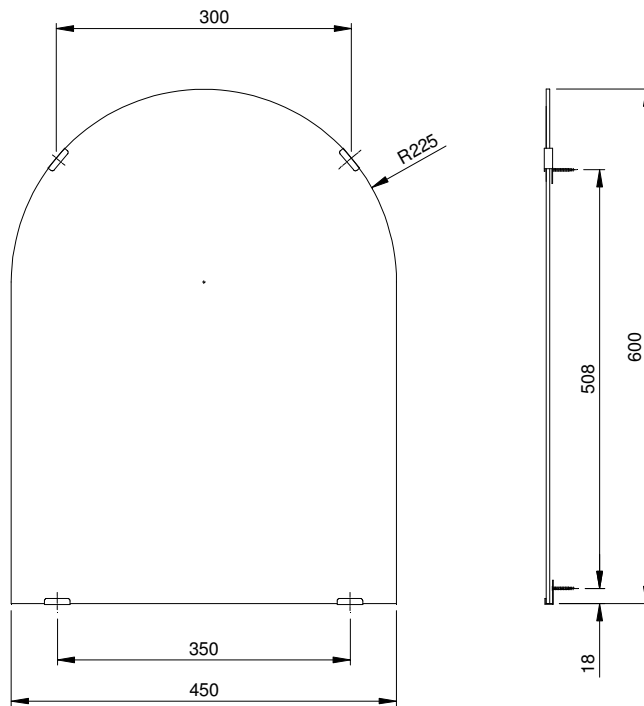

## Specifications Tiêu chuẩn kỹ thuật

*Size/ Kích thước*  
*Material/ Vật liệu*

: 450 x 600 (mm)  
: Glass/ Thủy tinh

**YM4560FA**