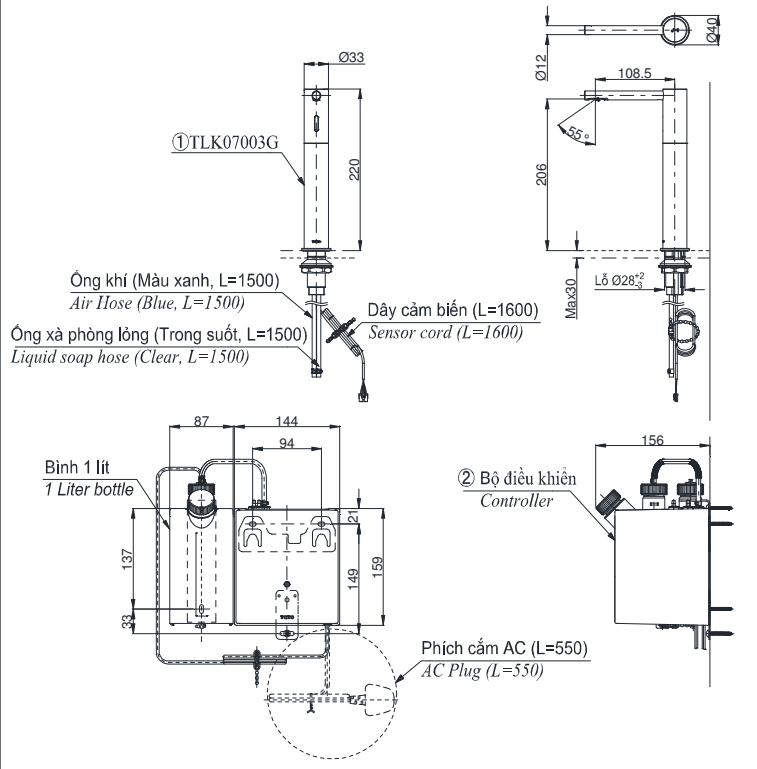

### Specifications Thông số kỹ thuật

Material/ Vật liệu	: Brass plated Ni-Cr/ Đồng mạ Ni-Cr
Soap volume/ Lượng xà phòng	: 1.2ml
Power supply/ Nguồn năng lượng	: AC 220V 50/60Hz
Dung tích/ Capacity	: 1L

### Parts description Danh mục phụ kiện

- Soap dispenser spout/Vòi xịt TLK07003G
- Controller/ Bộ điều khiển TLK01104AA

## Specifications Thông số kỹ thuật

Material/ Vật liệu : Brass plated Ni-Cr/ Đồng mạ Ni-Cr  
Soap volume/ Lượng xà phòng : 1.2ml  
Power supply/ Nguồn năng lượng : AC 220V 50/60Hz  
Dung tích/ Capacity : 3L