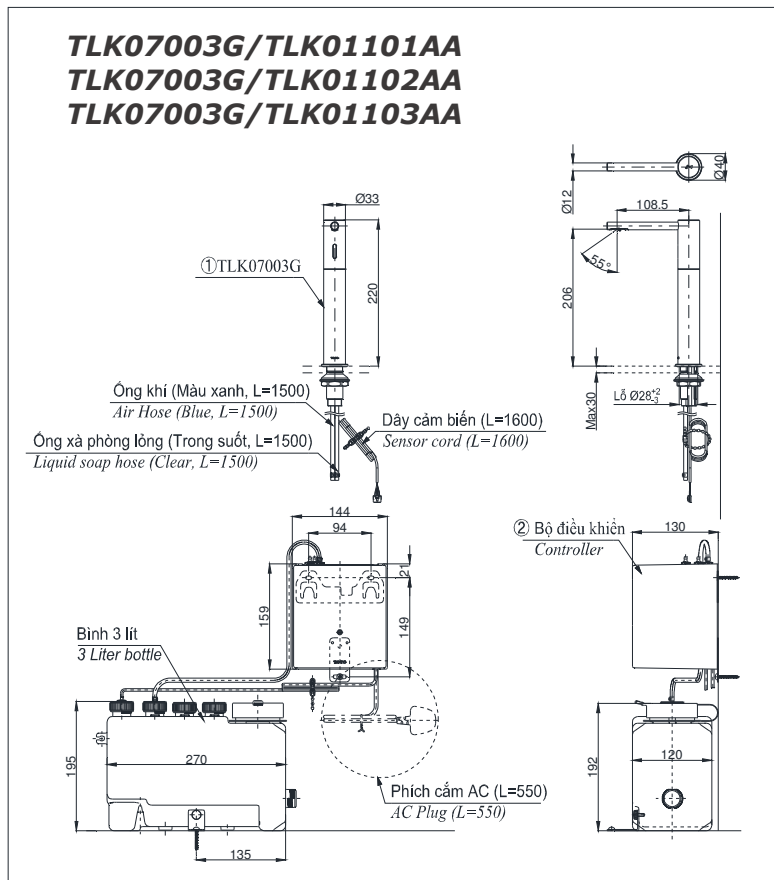

Parts description Danh mục phụ kiện

- Soap dispenser spout/Vòi xịt TLK07003G
- Controller/ Bộ điều khiển TLK01101AA
  TLK01102AA
  TLK01103AA