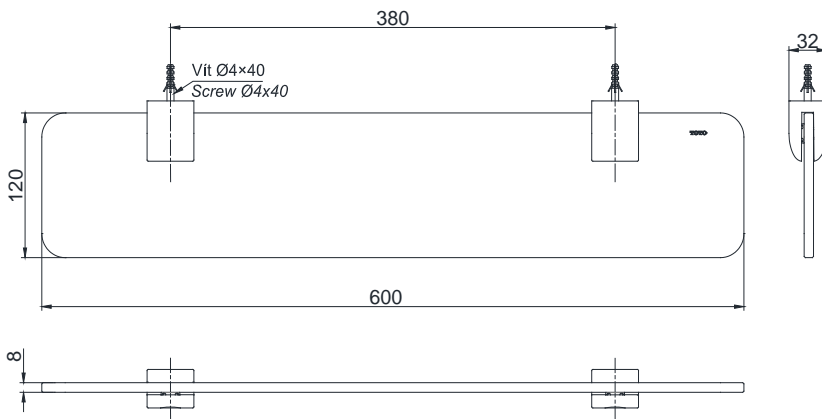

Item number: YAK201GV
Mã sản phẩm

Features Đặc điểm

- Easy installation and usage
Dễ dàng lắp đặt và sử dụng
- Durable finishes
Lớp mạ bền vững với thời gian

Specifications Tiêu chuẩn kỹ thuật

Size/ Kích thước : 600 (mm)
Material/ Vật liệu : Glass, Brass plated Ni-Cr/ Thủy tinh, đồng mạ Ni-Cr

YAK201GV

Parts description Danh mục phụ kiện

- Glass shelf/ Kệ kính YAK201GV

Colors Màu sắc